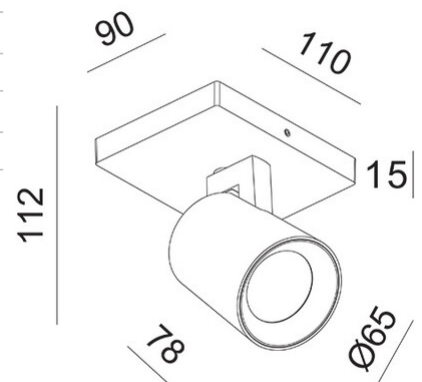

## Modo

Disponibile con una, due, tre o quattro luci. Corpo in alluminio a forma leggermente conica. Modo è una famiglia di apparecchi a parete o plafone con portalampada per lampadina GU10 LED non fornita, permettendo così di scegliere l'ottica più congeniale. Inoltre essendo orientabile consente di dirigere il fascio luminoso in una direzione specifica. Indicato in ambienti residenziali e commerciali.

<b>Codice</b>	<b>3451-81-102</b>
<b>Tipologia</b>	Faretto
<b>Designer</b>	S.T. Fabas Luce
<b>Codice a Barre</b>	8019282112082
<b>Tariffa doganale</b>	94051190
<b>Colore</b>	Bianco
<b>Materiale</b>	Struttura in pressofusione di alluminio
<b>IP</b>	IP20
<b>IK</b>	08
<b>Classe di Isolamento</b>	 CL1
<b>Temp. ambiente di funzionamento</b>	+5°C + 35°C
<b>Anni di garanzia</b>	3
<b>Dimensioni della Lampada</b>	90x110x112mm - 0.25kg
<b>Dimensioni della Scatola</b>	100x120x130mm - 0.33kg
	<b>Sorgente luminosa 1</b>
<b>Sorgente</b>	GU10 1x 10W Non inclusa
	<b>Specifica elettrica 1</b>
<b>Tensione di Alimentazione</b>	Max 250V AC