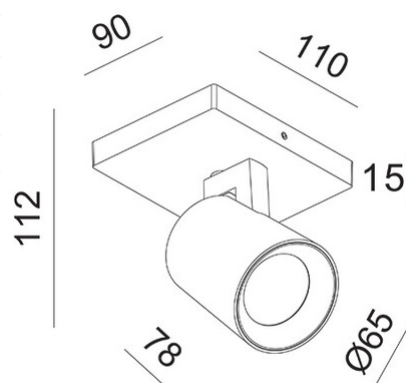

Modo

Disponibile con una, due, tre o quattro luci. Corpo in alluminio a forma leggermente conica. Modo è una famiglia di apparecchi a parete o plafone con portalampada per lampadina GU10 LED non fornita, permettendo così di scegliere l'ottica più congeniale. Inoltre essendo orientabile consente di dirigere il fascio luminoso in una direzione specifica. Indicato in ambienti residenziali e commerciali.

Codice	3451-81-101
Tipologia	Faretto
Designer	S.T. Fabas Luce
Codice a Barre	8019282539377
Tariffa doganale	94051190
Colore	Nero
Materiale	Struttura in pressofusione di alluminio
IP	IP20
IK	08
Classe di Isolamento	 CL1
Temp. ambiente di funzionamento	+5°C + 35°C
Anni di garanzia	3
Dimensioni della Lampada	90x110x112mm - 0.25kg
Dimensioni della Scatola	100x120x130mm - 0.33kg
	Sorgente luminosa 1
Sorgente	GU10 1x 10W Non inclusa
	Specifica elettrica 1
Tensione di Alimentazione	Max 250V AC