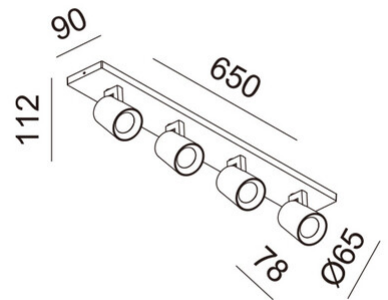

Modo

Disponibile con una, due, tre o quattro luci. Corpo in alluminio a forma leggermente conica. Modo è una famiglia di apparecchi a parete o plafone con portalampada per lampadina GU10 LED non fornita, permettendo così di scegliere l'ottica più congeniale. Inoltre essendo orientabile consente di dirigere il fascio luminoso in una direzione specifica. Indicato in ambienti residenziali e commerciali.

Codice	3451-80-212
Tipologia	Faretto
Designer	S.T. Fabas Luce
Codice a Barre	8019282556954
Tariffa doganale	94051190
Colore	Alluminio spazzolato
Materiale	Struttura in pressofusione di alluminio
IP	IP20
Classe di Isolamento	 CL1
Dimensioni della Lampada	650x90x112mm - 1.2kg
Dimensioni della Scatola	655x90x125mm - 1.5kg
	Sorgente luminosa 1
Sorgente	GU10 4x 10W Non inclusa
	Specifica elettrica 1
Tensione di Alimentazione	230V AC 50Hz