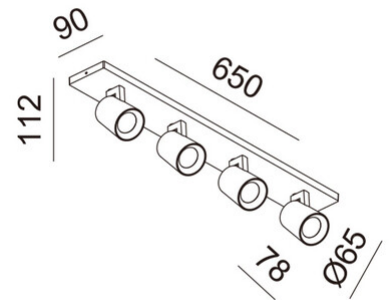

Modo

Disponibile con una, due, tre o quattro luci. Corpo in alluminio a forma leggermente conica. Modo è una famiglia di apparecchi a parete o plafone con portalampada per lampadina GU10 LED non fornita, permettendo così di scegliere l'ottica più congeniale. Inoltre essendo orientabile consente di dirigere il fascio luminoso in una direzione specifica. Indicato in ambienti residenziali e commerciali.

Codice	3451-80-212
Tipologia	Faretto
Designer	S.T. Fabas Luce
Codice a Barre	8019282556954
Tariffa doganale	94051190
Colore	Alluminio spazzolato
Materiale	Struttura in pressofusione di alluminio
IP	IP20
Classe di Isolamento	 CL1
Dimensioni della Lampada	650x90x112mm - 1.2kg
Dimensioni della Scatola	655x90x125mm - 1.5kg
	Sorgente luminosa 1
Sorgente	GU10 4x 10W Non inclusa
	Specifica elettrica 1
Tensione di Alimentazione	230V AC 50Hz