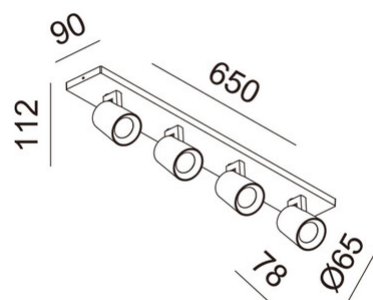

Modo

Disponibile con una, due, tre o quattro luci. Corpo in alluminio a forma leggermente conica. Modo è una famiglia di apparecchi a parete o plafone con portalampada per lampadina GU10 LED non fornita, permettendo così di scegliere l'ottica più congeniale. Inoltre essendo orientabile consente di dirigere il fascio luminoso in una direzione specifica. Indicato in ambienti residenziali e commerciali.

Codice	3451-80-101
Tipologia	Faretto
Designer	S.T. Fabas Luce
Codice a Barre	8019282556930
Tariffa doganale	94051190
Colore	Nero
Materiale	Struttura in pressofusione di alluminio
IP	IP20
Classe di Isolamento	 CL1
Dimensioni della Lampada	950x90x112mm - 1.2kg
Dimensioni della Scatola	655x95x135mm - 1.6kg
	Sorgente luminosa 1
Sorgente	GU10 4x 10W Non inclusa
	Specifica elettrica 1
Tensione di Alimentazione	230V AC 50Hz