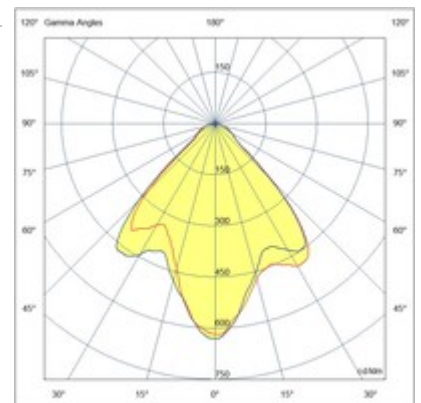

Anzio

Codice	3430-79-282
Tipologia	Faretto
Designer	S.T. Fabas Luce
Codice a Barre	8019282572435
Tariffa doganale	94051190
Colore	Antracite
Materiale	Struttura in alluminio
IP	IP20
IK	08
Classe di Isolamento	 CL1
Temp. ambiente di funzionamento	+5°C + 35°C
Anni di garanzia	2
Dimensioni della Lampada	50mm Ø80mm - 0.22kg
Dimensioni della Scatola	90x90x70mm - 0.26kg
	Sorgente luminosa 1
Sorgente	LED Integrato
Caratteristiche LED	COB
Flusso Sorgente Luminosa	540 lm
Flusso Apparecchio	512 lm
Temperatura Colore	CCT (2700K 3000K 4000K)
CRI Minimo	>80
Classe Energetica	
	Specifica elettrica 1
Tensione di Alimentazione	220/240V AC 50/60Hz
Potenza Totale Assorbita	6W
Driver	Incluso