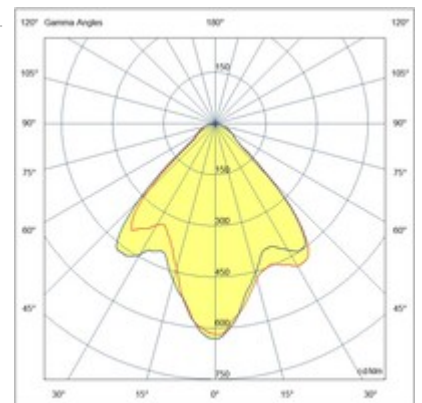

Anzio

Codice	3430-79-119
Tipologia	Faretto
Designer	S.T. Fabas Luce
Codice a Barre	8019282572411
Tariffa doganale	94051190
Colore	Ottone satinato
Materiale	Struttura in alluminio
IP	IP20
IK	08
Classe di Isolamento	 CL1
Temp. ambiente di funzionamento	+5°C + 35°C
Anni di garanzia	2
Dimensioni della Lampada	50mm Ø80mm - 0.22kg
Dimensioni della Scatola	90x90x70mm - 0.26kg
	Sorgente luminosa 1
Sorgente	LED Integrato
Caratteristiche LED	COB
Flusso Sorgente Luminosa	540 lm
Flusso Apparecchio	512 lm
Temperatura Colore	CCT (2700K 3000K 4000K)
CRI Minimo	>80
Classe Energetica	
	Specifica elettrica 1
Tensione di Alimentazione	220/240V AC 50/60Hz
Potenza Totale Assorbita	6W
Driver	Incluso