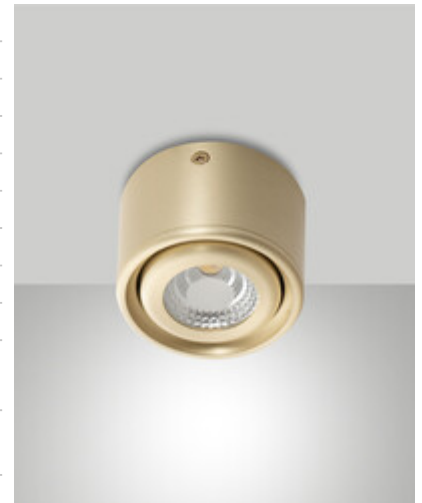

Anzio

Codice	3430-79-119
Tipologia	Faretto
Designer	S.T. Fabas Luce
Codice a Barre	8019282572411
Tariffa doganale	94051190
Colore	Ottone satinato
Materiale	Struttura in alluminio
IP	IP20
IK	08
Classe di Isolamento	 CL1
Temp. ambiente di funzionamento	+5°C + 35°C
Anni di garanzia	2
Dimensioni della Lampada	50mm Ø80mm - 0.22kg
Dimensioni della Scatola	90x90x70mm - 0.26kg
	Sorgente luminosa 1
Sorgente	LED Integrato
Caratteristiche LED	COB
Flusso Sorgente Luminosa	540 lm
Flusso Apparecchio	512 lm
Temperatura Colore	CCT (2700K 3000K 4000K)
CRI Minimo	>80
Classe Energetica	
	Specifica elettrica 1
Tensione di Alimentazione	220/240V AC 50/60Hz
Potenza Totale Assorbita	6W
Driver	Incluso