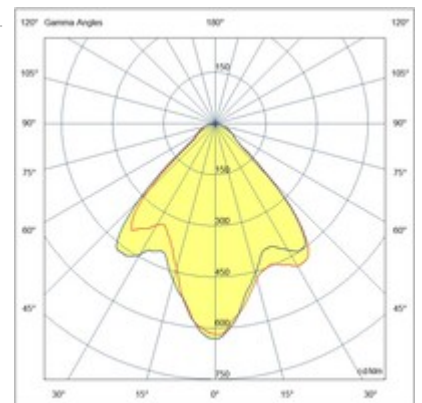

Anzio

Codice	3430-79-115
Tipologia	Faretto
Designer	S.T. Fabas Luce
Codice a Barre	8019282572404
Tariffa doganale	94051190
Colore	Canna di fucile
Materiale	Struttura in alluminio
IP	IP20
IK	08
Classe di Isolamento	 CL1
Temp. ambiente di funzionamento	+5°C + 35°C
Anni di garanzia	2
Dimensioni della Lampada	50mm Ø80mm - 0.22kg
Dimensioni della Scatola	90x90x70mm - 0.26kg
	Sorgente luminosa 1
Sorgente	LED Integrato
Caratteristiche LED	COB
Flusso Sorgente Luminosa	540 lm
Flusso Apparecchio	512 lm
Temperatura Colore	CCT (2700K 3000K 4000K)
CRI Minimo	>80
Classe Energetica	
	Specifica elettrica 1
Tensione di Alimentazione	220/240V AC 50/60Hz
Potenza Totale Assorbita	6W
Driver	Incluso