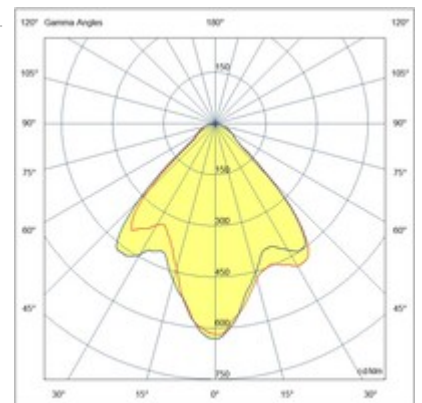

## Anzio

<b>Codice</b>	<b>3430-79-115</b>
<b>Tipologia</b>	Faretto
<b>Designer</b>	S.T. Fabas Luce
<b>Codice a Barre</b>	8019282572404
<b>Tariffa doganale</b>	94051190
<b>Colore</b>	Canna di fucile
<b>Materiale</b>	Struttura in alluminio
<b>IP</b>	IP20
<b>IK</b>	08
<b>Classe di Isolamento</b>	 CL1
<b>Temp. ambiente di funzionamento</b>	+5°C + 35°C
<b>Anni di garanzia</b>	2
<b>Dimensioni della Lampada</b>	50mm Ø80mm - 0.22kg
<b>Dimensioni della Scatola</b>	90x90x70mm - 0.26kg
	<b>Sorgente luminosa 1</b>
<b>Sorgente</b>	LED Integrato
<b>Caratteristiche LED</b>	COB
<b>Flusso Sorgente Luminosa</b>	540 lm
<b>Flusso Apparecchio</b>	512 lm
<b>Temperatura Colore</b>	CCT (2700K 3000K 4000K)
<b>CRI Minimo</b>	>80
<b>Classe Energetica</b>	
	<b>Specifica elettrica 1</b>
<b>Tensione di Alimentazione</b>	220/240V AC 50/60Hz
<b>Potenza Totale Assorbita</b>	6W
<b>Driver</b>	Incluso