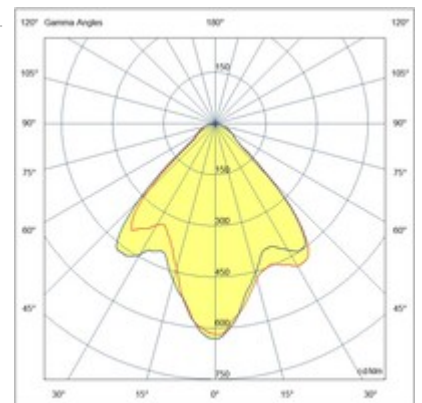

Anzio

Codice	3430-79-102
Tipologia	Faretto
Designer	S.T. Fabas Luce
Codice a Barre	8019282572398
Tariffa doganale	94051190
Colore	Bianco
Materiale	Struttura in alluminio
IP	IP20
IK	08
Classe di Isolamento	 CL1
Temp. ambiente di funzionamento	+5°C + 35°C
Anni di garanzia	2
Dimensioni della Lampada	50mm Ø80mm - 0.22kg
Dimensioni della Scatola	90x90x70mm - 0.26kg
	Sorgente luminosa 1
Sorgente	LED Integrato
Caratteristiche LED	COB
Flusso Sorgente Luminosa	540 lm
Flusso Apparecchio	512 lm
Temperatura Colore	CCT (2700K 3000K 4000K)
CRI Minimo	>80
Classe Energetica	
	Specifica elettrica 1
Tensione di Alimentazione	220/240V AC 50/60Hz
Potenza Totale Assorbita	6W
Driver	Incluso