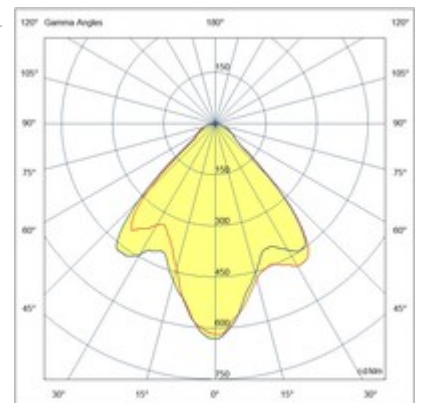

Palmi

Codice	3429-79-282
Tipologia	Faretto
Designer	S.T. Fabas Luce
Codice a Barre	8019282572381
Tariffa doganale	94051190
Colore	Antracite
Materiale	Struttura in alluminio
IP	IP20
IK	08
Classe di Isolamento	 CL1
Temp. ambiente di funzionamento	+5°C + 35°C
Anni di garanzia	2
Dimensioni della Lampada	65x65x50mm - 0.25kg
Dimensioni della Scatola	90x90x70mm - 0.29kg
	Sorgente luminosa 1
Sorgente	LED Integrato
Caratteristiche LED	COB
Flusso Sorgente Luminosa	540 lm
Flusso Apparecchio	512 lm
Temperatura Colore	CCT (2700K 3000K 4000K)
CRI Minimo	>80
Classe Energetica	
	Specifica elettrica 1
Tensione di Alimentazione	220/240V AC 50/60Hz
Potenza Totale Assorbita	6W
Driver	Incluso

65X65

CE