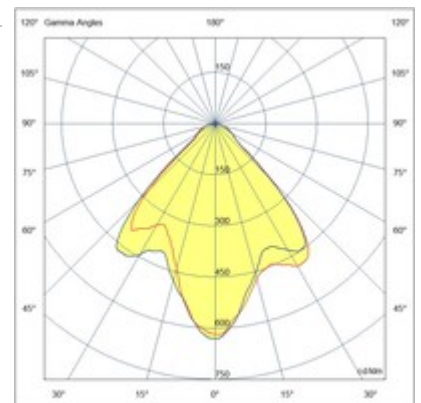

Palmi

Codice	3429-79-179
Tipologia	Faretto
Designer	S.T. Fabas Luce
Codice a Barre	8019282572374
Tariffa doganale	94051190
Colore	Bronzo satinato
Materiale	Struttura in alluminio
IP	IP20
IK	08
Classe di Isolamento	 CL1
Temp. ambiente di funzionamento	+5°C + 35°C
Anni di garanzia	2
Dimensioni della Lampada	65x65x50mm - 0.25kg
Dimensioni della Scatola	90x90x70mm - 0.29kg
	Sorgente luminosa 1
Sorgente	LED Integrato
Caratteristiche LED	COB
Flusso Sorgente Luminosa	540 lm
Flusso Apparecchio	512 lm
Temperatura Colore	CCT (2700K 3000K 4000K)
CRI Minimo	>80
Classe Energetica	
	Specifica elettrica 1
Tensione di Alimentazione	220/240V AC 50/60Hz
Potenza Totale Assorbita	6W
Driver	Incluso