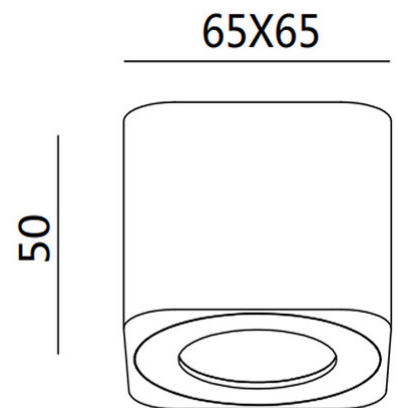

Palmi

Codice	3429-79-179
Tipologia	Faretto
Designer	S.T. Fabas Luce
Codice a Barre	8019282572374
Tariffa doganale	94051190
Colore	Bronzo satinato
Materiale	Struttura in alluminio
IP	IP20
IK	08
Classe di Isolamento	 CL1
Temp. ambiente di funzionamento	+5°C + 35°C
Anni di garanzia	2
Dimensioni della Lampada	65x65x50mm - 0.25kg
Dimensioni della Scatola	90x90x70mm - 0.29kg
	Sorgente luminosa 1
Sorgente	LED Integrato
Caratteristiche LED	COB
Flusso Sorgente Luminosa	540 lm
Flusso Apparecchio	512 lm
Temperatura Colore	CCT (2700K 3000K 4000K)
CRI Minimo	>80
Classe Energetica	
	Specifica elettrica 1
Tensione di Alimentazione	220/240V AC 50/60Hz
Potenza Totale Assorbita	6W
Driver	Incluso