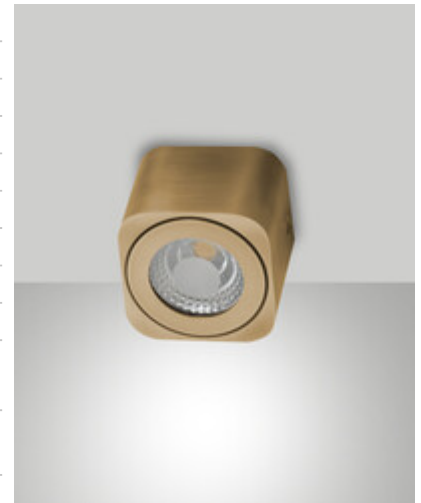

Palmi

Codice	3429-79-179
Tipologia	Faretto
Designer	S.T. Fabas Luce
Codice a Barre	8019282572374
Tariffa doganale	94051190
Colore	Bronzo satinato
Materiale	Struttura in alluminio
IP	IP20
IK	08
Classe di Isolamento	 CL1
Temp. ambiente di funzionamento	+5°C + 35°C
Anni di garanzia	2
Dimensioni della Lampada	65x65x50mm - 0.25kg
Dimensioni della Scatola	90x90x70mm - 0.29kg
	Sorgente luminosa 1
Sorgente	LED Integrato
Caratteristiche LED	COB
Flusso Sorgente Luminosa	540 lm
Flusso Apparecchio	512 lm
Temperatura Colore	CCT (2700K 3000K 4000K)
CRI Minimo	>80
Classe Energetica	
	Specifica elettrica 1
Tensione di Alimentazione	220/240V AC 50/60Hz
Potenza Totale Assorbita	6W
Driver	Incluso