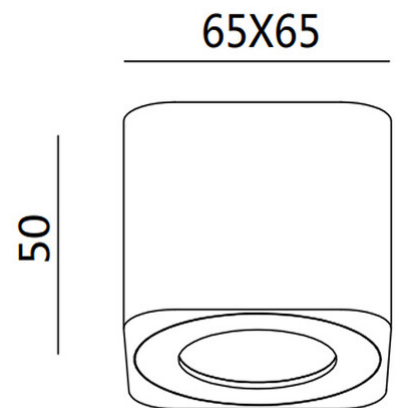

Palmi

Codice	3429-79-119
Tipologia	Faretto
Designer	S.T. Fabas Luce
Codice a Barre	8019282572367
Tariffa doganale	94051190
Colore	Ottone satinato
Materiale	Struttura in alluminio
IP	IP20
IK	08
Classe di Isolamento	 CL1
Temp. ambiente di funzionamento	+5°C + 35°C
Anni di garanzia	2
Dimensioni della Lampada	65x65x50mm - 0.25kg
Dimensioni della Scatola	90x90x70mm - 0.29kg
Sorgente	Sorgente luminosa 1 LED Integrato
Caratteristiche LED	COB
Flusso Sorgente Luminosa	540 lm
Flusso Apparecchio	512 lm
Temperatura Colore	CCT (2700K 3000K 4000K)
CRI Minimo	>80
Classe Energetica	 F
Specifica elettrica 1	
Tensione di Alimentazione	220/240V AC 50/60Hz
Potenza Totale Assorbita	6W
Driver	Incluso