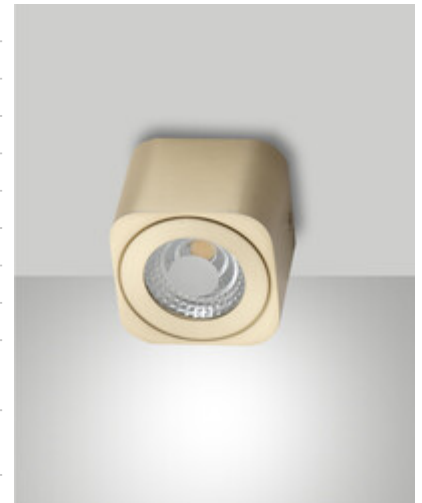

Palmi

Codice	3429-79-119
Tipologia	Faretto
Designer	S.T. Fabas Luce
Codice a Barre	8019282572367
Tariffa doganale	94051190
Colore	Ottone satinato
Materiale	Struttura in alluminio
IP	IP20
IK	08
Classe di Isolamento	 CL1
Temp. ambiente di funzionamento	+5°C + 35°C
Anni di garanzia	2
Dimensioni della Lampada	65x65x50mm - 0.25kg
Dimensioni della Scatola	90x90x70mm - 0.29kg
Sorgente	Sorgente luminosa 1 LED Integrato
Caratteristiche LED	COB
Flusso Sorgente Luminosa	540 lm
Flusso Apparecchio	512 lm
Temperatura Colore	CCT (2700K 3000K 4000K)
CRI Minimo	>80
Classe Energetica	 F
Specifica elettrica 1	
Tensione di Alimentazione	220/240V AC 50/60Hz
Potenza Totale Assorbita	6W
Driver	Incluso