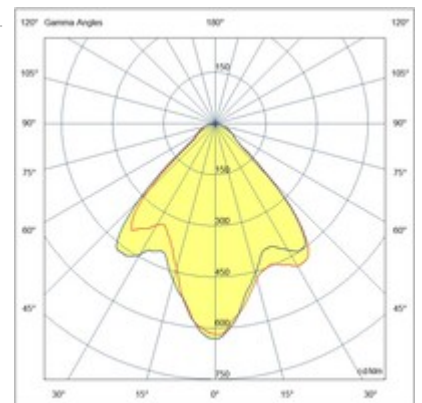

Palmi

Codice	3429-79-119
Tipologia	Faretto
Designer	S.T. Fabas Luce
Codice a Barre	8019282572367
Tariffa doganale	94051190
Colore	Ottone satinato
Materiale	Struttura in alluminio
IP	IP20
IK	08
Classe di Isolamento	 CL1
Temp. ambiente di funzionamento	+5°C + 35°C
Anni di garanzia	2
Dimensioni della Lampada	65x65x50mm - 0.25kg
Dimensioni della Scatola	90x90x70mm - 0.29kg
Sorgente	Sorgente luminosa 1 LED Integrato
Caratteristiche LED	COB
Flusso Sorgente Luminosa	540 lm
Flusso Apparecchio	512 lm
Temperatura Colore	CCT (2700K 3000K 4000K)
CRI Minimo	>80
Classe Energetica	 F
Specifica elettrica 1	
Tensione di Alimentazione	220/240V AC 50/60Hz
Potenza Totale Assorbita	6W
Driver	Incluso