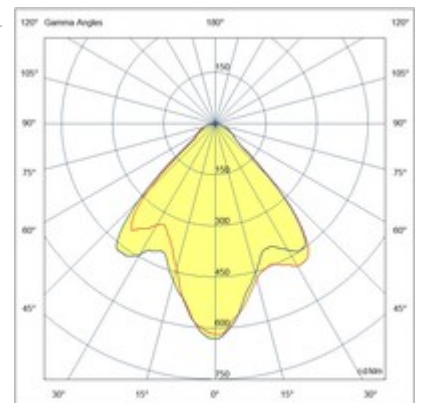

Palmi

Codice	3429-79-115
Tipologia	Faretto
Designer	S.T. Fabas Luce
Codice a Barre	8019282572350
Tariffa doganale	94051190
Colore	Canna di fucile
Materiale	Struttura in alluminio
IP	IP20
IK	08
Classe di Isolamento	 CL1
Temp. ambiente di funzionamento	+5°C + 35°C
Anni di garanzia	2
Dimensioni della Lampada	65x65x50mm - 0.25kg
Dimensioni della Scatola	90x90x70mm - 0.29kg
	Sorgente luminosa 1
Sorgente	LED Integrato
Caratteristiche LED	COB
Flusso Sorgente Luminosa	540 lm
Flusso Apparecchio	512 lm
Temperatura Colore	CCT (2700K 3000K 4000K)
CRI Minimo	>80
Classe Energetica	
	Specifica elettrica 1
Tensione di Alimentazione	220/240V AC 50/60Hz
Potenza Totale Assorbita	6W
Driver	Incluso

65X65

CE