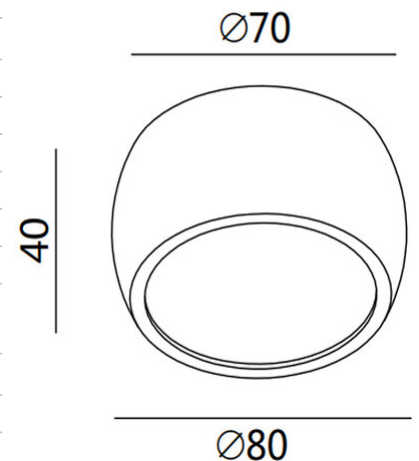

Vasto

Codice	3428-79-282
Tipologia	Faretto
Designer	S.T. Fabas Luce
Codice a Barre	8019282572336
Tariffa doganale	94051190
Colore	Antracite
Materiale	Struttura in alluminio
IP	IP20
IK	08
Classe di Isolamento	 CL1
Temp. ambiente di funzionamento	+5°C + 35°C
Anni di garanzia	2
Dimensioni della Lampada	40mm Ø80mm - 0.2kg
Dimensioni della Scatola	90x90x70mm - 0.22kg
	Sorgente luminosa 1
Sorgente	LED Integrato
Caratteristiche LED	SMD
Flusso Sorgente Luminosa	630 lm
Flusso Apparecchio	470 lm
Temperatura Colore	CCT (2700K 3000K 4000K)
CRI Minimo	>80
Classe Energetica	
	Specifica elettrica 1
Tensione di Alimentazione	220/240V AC 50/60Hz
Potenza Totale Assorbita	7W
Driver	Incluso