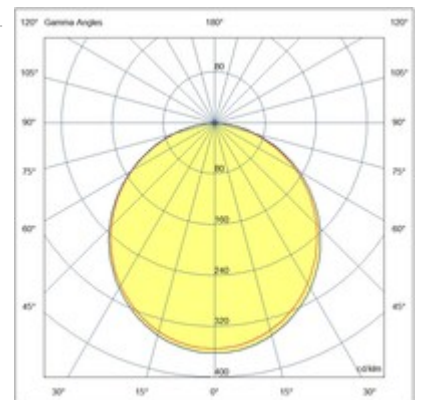

Vasto

Codice	3428-79-282
Tipologia	Faretto
Designer	S.T. Fabas Luce
Codice a Barre	8019282572336
Tariffa doganale	94051190
Colore	Antracite
Materiale	Struttura in alluminio
IP	IP20
IK	08
Classe di Isolamento	 CL1
Temp. ambiente di funzionamento	+5°C + 35°C
Anni di garanzia	2
Dimensioni della Lampada	40mm Ø80mm - 0.2kg
Dimensioni della Scatola	90x90x70mm - 0.22kg
	Sorgente luminosa 1
Sorgente	LED Integrato
Caratteristiche LED	SMD
Flusso Sorgente Luminosa	630 lm
Flusso Apparecchio	470 lm
Temperatura Colore	CCT (2700K 3000K 4000K)
CRI Minimo	>80
Classe Energetica	
	Specifica elettrica 1
Tensione di Alimentazione	220/240V AC 50/60Hz
Potenza Totale Assorbita	7W
Driver	Incluso