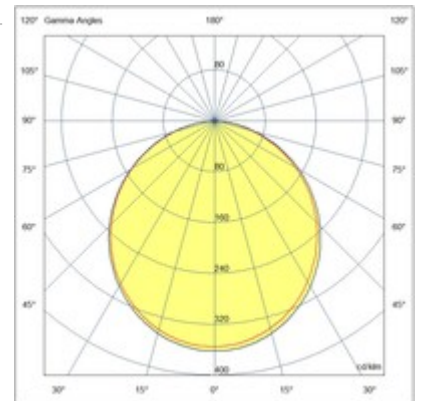

Vasto

Codice	3428-79-179
Tipologia	Faretto
Designer	S.T. Fabas Luce
Codice a Barre	8019282572329
Tariffa doganale	94051190
Colore	Bronzo satinato
Materiale	Struttura in alluminio
IP	IP20
IK	08
Classe di Isolamento	 CL1
Temp. ambiente di funzionamento	+5°C + 35°C
Anni di garanzia	2
Dimensioni della Lampada	40mm Ø80mm - 0.2kg
Dimensioni della Scatola	90x90x70mm - 0.22kg
	Sorgente luminosa 1
Sorgente	LED Integrato
Caratteristiche LED	SMD
Flusso Sorgente Luminosa	630 lm
Flusso Apparecchio	470 lm
Temperatura Colore	CCT (2700K 3000K 4000K)
CRI Minimo	>80
Classe Energetica	
	Specifica elettrica 1
Tensione di Alimentazione	220/240V AC 50/60Hz
Potenza Totale Assorbita	7W
Driver	Incluso