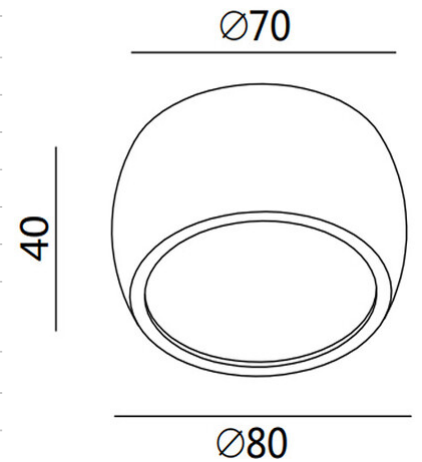

Vasto

Codice	3428-79-179
Tipologia	Faretto
Designer	S.T. Fabas Luce
Codice a Barre	8019282572329
Tariffa doganale	94051190
Colore	Bronzo satinato
Materiale	Struttura in alluminio
IP	IP20
IK	08
Classe di Isolamento	 CL1
Temp. ambiente di funzionamento	+5°C + 35°C
Anni di garanzia	2
Dimensioni della Lampada	40mm Ø80mm - 0.2kg
Dimensioni della Scatola	90x90x70mm - 0.22kg
	Sorgente luminosa 1
Sorgente	LED Integrato
Caratteristiche LED	SMD
Flusso Sorgente Luminosa	630 lm
Flusso Apparecchio	470 lm
Temperatura Colore	CCT (2700K 3000K 4000K)
CRI Minimo	>80
Classe Energetica	
	Specifica elettrica 1
Tensione di Alimentazione	220/240V AC 50/60Hz
Potenza Totale Assorbita	7W
Driver	Incluso