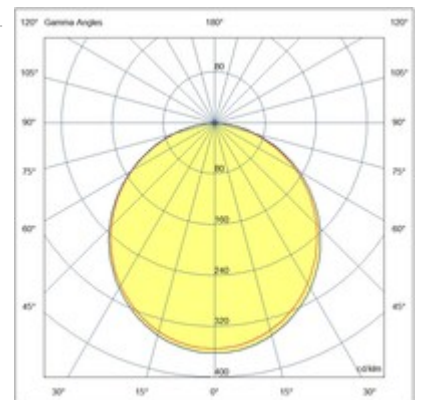

Vasto

Codice	3428-79-119
Tipologia	Faretto
Designer	S.T. Fabas Luce
Codice a Barre	8019282572312
Tariffa doganale	94051190
Colore	Ottone satinato
Materiale	Struttura in alluminio
IP	IP20
IK	08
Classe di Isolamento	 CL1
Temp. ambiente di funzionamento	+5°C + 35°C
Anni di garanzia	2
Dimensioni della Lampada	40mm Ø80mm - 0.2kg
Dimensioni della Scatola	90x90x70mm - 0.22kg
Sorgente	Sorgente luminosa 1 LED Integrato
Caratteristiche LED	SMD
Flusso Sorgente Luminosa	630 lm
Flusso Apparecchio	470 lm
Temperatura Colore	CCT (2700K 3000K 4000K)
CRI Minimo	>80
Classe Energetica	 F
Specifica elettrica 1	
Tensione di Alimentazione	220/240V AC 50/60Hz
Potenza Totale Assorbita	7W
Driver	Incluso