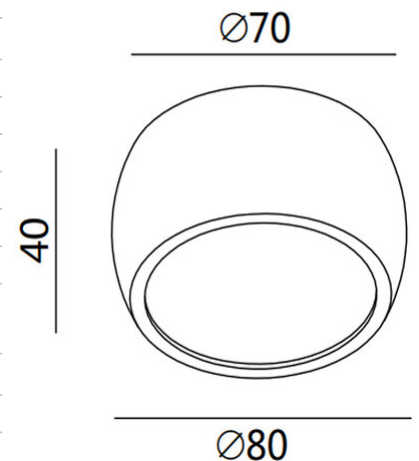

Vasto

Codice	3428-79-119
Tipologia	Faretto
Designer	S.T. Fabas Luce
Codice a Barre	8019282572312
Tariffa doganale	94051190
Colore	Ottone satinato
Materiale	Struttura in alluminio
IP	IP20
IK	08
Classe di Isolamento	 CL1
Temp. ambiente di funzionamento	+5°C + 35°C
Anni di garanzia	2
Dimensioni della Lampada	40mm Ø80mm - 0.2kg
Dimensioni della Scatola	90x90x70mm - 0.22kg
Sorgente	Sorgente luminosa 1 LED Integrato
Caratteristiche LED	SMD
Flusso Sorgente Luminosa	630 lm
Flusso Apparecchio	470 lm
Temperatura Colore	CCT (2700K 3000K 4000K)
CRI Minimo	>80
Classe Energetica	 F
Specifica elettrica 1	
Tensione di Alimentazione	220/240V AC 50/60Hz
Potenza Totale Assorbita	7W
Driver	Incluso