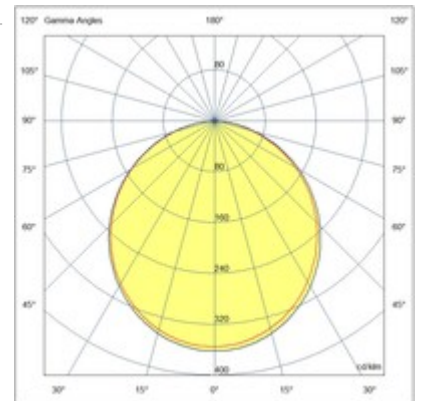

# Vasto

<b>Codice</b>	<b>3428-79-115</b>
<b>Tipologia</b>	Faretto
<b>Designer</b>	S.T. Fabas Luce
<b>Codice a Barre</b>	8019282572305
<b>Tariffa doganale</b>	94051190
<b>Colore</b>	Canna di fucile
<b>Materiale</b>	Struttura in alluminio
<b>IP</b>	IP20
<b>IK</b>	08
<b>Classe di Isolamento</b>	 CL1
<b>Temp. ambiente di funzionamento</b>	+5°C + 35°C
<b>Anni di garanzia</b>	2
<b>Dimensioni della Lampada</b>	40mm Ø80mm - 0.2kg
<b>Dimensioni della Scatola</b>	90x90x70mm - 0.22kg
	<b>Sorgente luminosa 1</b>
<b>Sorgente</b>	LED Integrato
<b>Caratteristiche LED</b>	SMD
<b>Flusso Sorgente Luminosa</b>	630 lm
<b>Flusso Apparecchio</b>	470 lm
<b>Temperatura Colore</b>	CCT (2700K 3000K 4000K)
<b>CRI Minimo</b>	>80
<b>Classe Energetica</b>	
	<b>Specifica elettrica 1</b>
<b>Tensione di Alimentazione</b>	220/240V AC 50/60Hz
<b>Potenza Totale Assorbita</b>	7W
<b>Driver</b>	Incluso