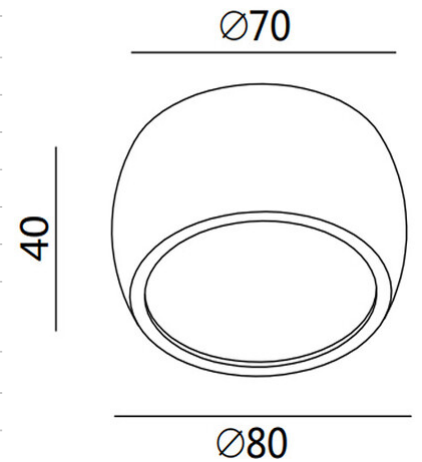

# Vasto

<b>Codice</b>	<b>3428-79-115</b>
<b>Tipologia</b>	Faretto
<b>Designer</b>	S.T. Fabas Luce
<b>Codice a Barre</b>	8019282572305
<b>Tariffa doganale</b>	94051190
<b>Colore</b>	Canna di fucile
<b>Materiale</b>	Struttura in alluminio
<b>IP</b>	IP20
<b>IK</b>	08
<b>Classe di Isolamento</b>	 CL1
<b>Temp. ambiente di funzionamento</b>	+5°C + 35°C
<b>Anni di garanzia</b>	2
<b>Dimensioni della Lampada</b>	40mm Ø80mm - 0.2kg
<b>Dimensioni della Scatola</b>	90x90x70mm - 0.22kg
	<b>Sorgente luminosa 1</b>
<b>Sorgente</b>	LED Integrato
<b>Caratteristiche LED</b>	SMD
<b>Flusso Sorgente Luminosa</b>	630 lm
<b>Flusso Apparecchio</b>	470 lm
<b>Temperatura Colore</b>	CCT (2700K 3000K 4000K)
<b>CRI Minimo</b>	>80
<b>Classe Energetica</b>	
	<b>Specifica elettrica 1</b>
<b>Tensione di Alimentazione</b>	220/240V AC 50/60Hz
<b>Potenza Totale Assorbita</b>	7W
<b>Driver</b>	Incluso