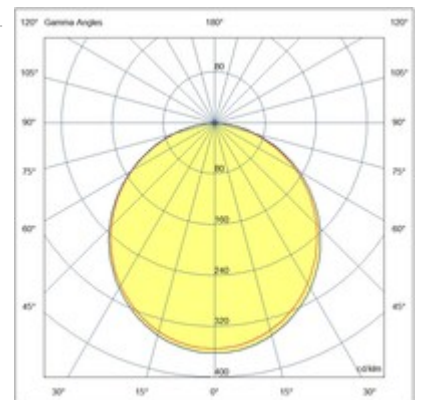

Vasto

Codice	3428-79-102
Tipologia	Faretto
Designer	S.T. Fabas Luce
Codice a Barre	8019282572299
Tariffa doganale	94051190
Colore	Bianco
Materiale	Struttura in alluminio
IP	IP20
IK	08
Classe di Isolamento	 CL1
Temp. ambiente di funzionamento	+5°C + 35°C
Anni di garanzia	2
Dimensioni della Lampada	40mm Ø80mm - 0.2kg
Dimensioni della Scatola	90x90x70mm - 0.22kg
	Sorgente luminosa 1
Sorgente	LED Integrato
Caratteristiche LED	SMD
Flusso Sorgente Luminosa	630 lm
Flusso Apparecchio	470 lm
Temperatura Colore	CCT (2700K 3000K 4000K)
CRI Minimo	>80
Classe Energetica	
	Specifica elettrica 1
Tensione di Alimentazione	220/240V AC 50/60Hz
Potenza Totale Assorbita	7W
Driver	Incluso