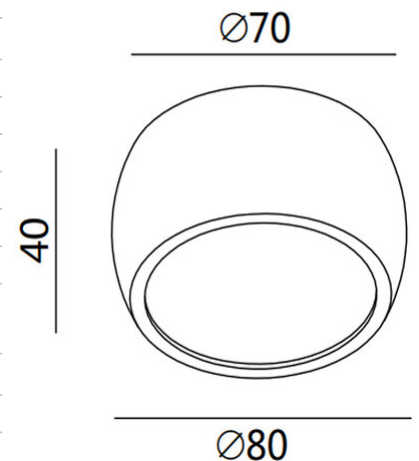

Vasto

Codice	3428-79-102
Tipologia	Faretto
Designer	S.T. Fabas Luce
Codice a Barre	8019282572299
Tariffa doganale	94051190
Colore	Bianco
Materiale	Struttura in alluminio
IP	IP20
IK	08
Classe di Isolamento	 CL1
Temp. ambiente di funzionamento	+5°C + 35°C
Anni di garanzia	2
Dimensioni della Lampada	40mm Ø80mm - 0.2kg
Dimensioni della Scatola	90x90x70mm - 0.22kg
	Sorgente luminosa 1
Sorgente	LED Integrato
Caratteristiche LED	SMD
Flusso Sorgente Luminosa	630 lm
Flusso Apparecchio	470 lm
Temperatura Colore	CCT (2700K 3000K 4000K)
CRI Minimo	>80
Classe Energetica	
	Specifica elettrica 1
Tensione di Alimentazione	220/240V AC 50/60Hz
Potenza Totale Assorbita	7W
Driver	Incluso