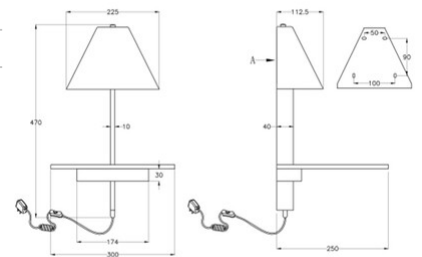

Goodnight

Codice	3417-20-102
Tipologia	Parete
Designer	MBDO
Codice a Barre	8019282095668
Tariffa doganale	94051190
Colore	Bianco
Materiale	Struttura in metallo e vetro soffiato
IP	IP20
Classe di Isolamento	 CL2
Dimensioni della Lampada	300x250x470mm - 2.1kg
Dimensioni della Scatola	350x330x520mm - 3kg
	Sorgente luminosa 1
Sorgente	LED 8W Inclusa
Accensione	Regolazione luce con pulsante
Flusso Apparecchio	720 lm
Temperatura Colore	Warm white 3000K
	Specifica elettrica 1
Tensione di Alimentazione	230V AC 50Hz