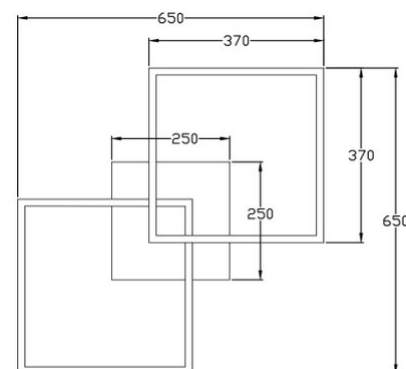

Bard

Codice	3394-66-282
Tipologia	Plafoniera
Designer	S.T. Fabas Luce
Codice a Barre	8019282536307
Tariffa doganale	94051190
Colore	Antracite
Materiale	Struttura in metallo e metacrilato
IP	IP20
Classe di Isolamento	
Smart Luce	 Compatibile
Dimensioni della Lampada	650x650x110mm - 2.2kg
Dimensioni della Scatola	720x720x140mm - 3.6kg
	Sorgente luminosa 1
Sorgente	LED Integrato
Flusso Apparecchio	5400 lm
Temperatura Colore	Natural White 4000K
Classe Energetica	
	Specifica elettrica 1
Tensione di Alimentazione	230V AC 50Hz
Potenza Totale Assorbita	52W
Sistema di Controllo	Dimmerabile a taglio di fase