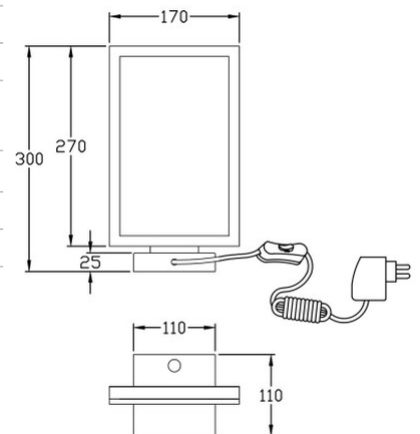

Bard

Codice	3394-30-225
Tipologia	Tavolo
Designer	S.T. Fabas Luce
Codice a Barre	8019282507086
Tariffa doganale	94052190
Colore	Oro opaco
Materiale	Struttura in metallo e metacrilato
IP	IP20
Classe di Isolamento	 CL2
Dimensioni della Lampada	170x110x300mm - 0.9kg
Dimensioni della Scatola	240x160x360mm - 1.1kg
	Sorgente luminosa 1
Sorgente	LED Integrato
Accensione	Regolazione luce con pulsante
Flusso Sorgente Luminosa	1720 lm
Temperatura Colore	Warm white 3000K
Classe Energetica	
	Specifica elettrica 1
Tensione di Alimentazione	230V AC 50Hz
Potenza Totale Assorbita	15W