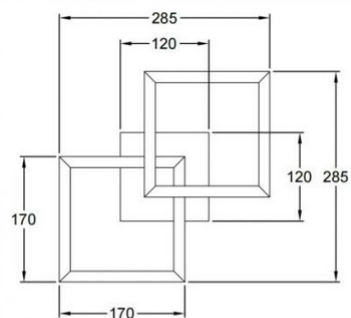

Bard

Montaggio a parete o soffitto

Codice	3394-28-101
Tipologia	Parete
Designer	S.T. Fabas Luce
Codice a Barre	8019282545705
Tariffa doganale	94051190
Colore	Nero
Materiale	Struttura in metallo e metacrilato
IP	IP20
IK	05
Classe di Isolamento	 CL1
Dimensioni della Lampada	285x285x105mm - 0.87kg
Dimensioni della Scatola	345x345x140mm - 1.2kg
Sorgente luminosa 1	
Sorgente	LED Integrato
Flusso Sorgente Luminosa	2160 lm
Temperatura Colore	Warm white 3000K
Classe Energetica	
Specifica elettrica 1	
Tensione di Alimentazione	230V AC 50Hz
Potenza Totale Assorbita	21W
Sistema di Controllo	Dimmerabile a taglio di fase