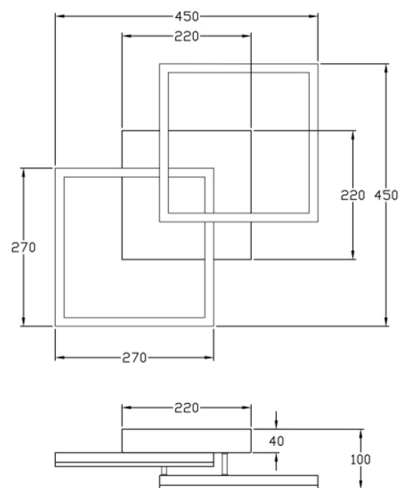

# Bard

Montaggio a parete o soffitto

<b>Codice</b>	<b>3394-22-101</b>
<b>Tipologia</b>	Parete
<b>Designer</b>	S.T. Fabas Luce
<b>Codice a Barre</b>	8019282545644
<b>Tariffa doganale</b>	94051190
<b>Colore</b>	Nero
<b>Materiale</b>	Struttura in metallo e metacrilato
<b>IP</b>	IP20
<b>IK</b>	05
<b>Classe di Isolamento</b>	
<b>Smart Luce</b>	 Compatibile
<b>Dimensioni della Lampada</b>	450x450x100mm - 1.55kg
<b>Dimensioni della Scatola</b>	510x510x130mm - 2.25kg
<b>Sorgente</b>	<b>Sorgente luminosa 1</b> LED Integrato
<b>Flusso Apparecchio</b>	3880 lm
<b>Temperatura Colore</b>	Warm white 3000K
<b>Classe Energetica</b>	
<b>Tensione di Alimentazione</b>	<b>Specifica elettrica 1</b> 230 Vac 50Hz
<b>Potenza Totale Assorbita</b>	39W
<b>Sistema di Controllo</b>	Dimmerabile a taglio di fase