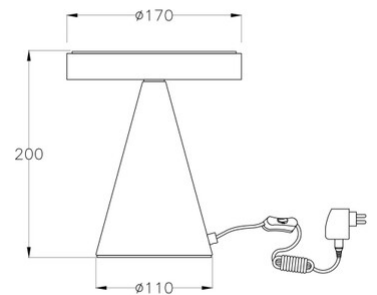

## Neutra

<b>Codice</b>	<b>3386-34-102</b>
<b>Tipologia</b>	Tavolo
<b>Designer</b>	Variaforma
<b>Codice a Barre</b>	8019282094647
<b>Tariffa doganale</b>	94052190
<b>Colore</b>	Bianco
<b>Materiale</b>	Struttura in metallo e metacrilato
<b>IP</b>	IP20
<b>Classe di Isolamento</b>	 CL2
<b>Dimensioni della Lampada</b>	200mm Ø170mm - 1.15kg
<b>Dimensioni della Scatola</b>	200x200x220mm - 1.2kg
	<b>Sorgente luminosa 1</b>
<b>Sorgente</b>	LED Integrato
<b>Accensione</b>	Regolazione luce al tocco
<b>Flusso Sorgente Luminosa</b>	750 lm
<b>Temperatura Colore</b>	Warm white 3000K
<b>Classe Energetica</b>	
	<b>Specifica elettrica 1</b>
<b>Tensione di Alimentazione</b>	230V AC 50Hz
<b>Potenza Totale Assorbita</b>	8W