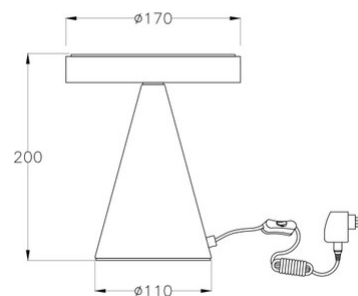

Neutra

Codice	3386-34-102
Tipologia	Tavolo
Designer	Variaforma
Codice a Barre	8019282094647
Tariffa doganale	94052190
Colore	Bianco
Materiale	Struttura in metallo e metacrilato
IP	IP20
Classe di Isolamento	 CL2
Dimensioni della Lampada	200mm Ø170mm - 1.15kg
Dimensioni della Scatola	200x200x220mm - 1.2kg
	Sorgente luminosa 1
Sorgente	LED Integrato
Accensione	Regolazione luce al tocco
Flusso Sorgente Luminosa	750 lm
Temperatura Colore	Warm white 3000K
Classe Energetica	
	Specifica elettrica 1
Tensione di Alimentazione	230V AC 50Hz
Potenza Totale Assorbita	8W