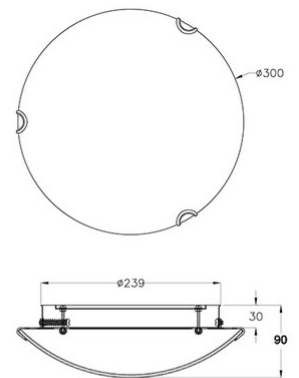

Momo

Codice	3334-61-102
Tipologia	Plafoniera
Designer	S.T. Fabas Luce
Codice a Barre	8019282084921
Tariffa doganale	94051150
Colore	Bianco
Materiale	Struttura in metallo e vetro in lastra
IP	IP20
Classe di Isolamento	 CL1
Dimensioni della Lampada	90mm Ø300mm - 1.2kg
Dimensioni della Scatola	350x350x120mm - 1.4kg
	Sorgente luminosa 1
Sorgente	LED 12W Inclusa
Flusso Apparecchio	1260 lm
Temperatura Colore	Warm white 3000K
	Specifica elettrica 1
Tensione di Alimentazione	230V AC 50Hz