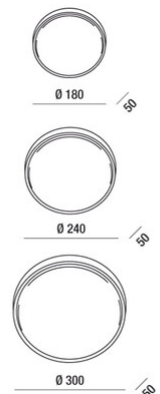

Olly

Lampada LED da soffitto particolarmente sottile, ha un'altezza di solo 50 mm. Struttura in alluminio. Grazie alla sua forma rotonda e al diffusore opale integrato, questa lampada offre un'illuminazione uniforme e senza abbagliamento. Ideale per balconi e terrazzi. Disponibile in tre dimensioni e due colori.

Codice	3315-65-102
Tipologia	Plafoniera
Designer	S.T. Fabas Luce
Codice a Barre	8019282076803
Tariffa doganale	94051140
Colore	Bianco
Materiale	Struttura in metallo e policarbonato
IP	IP54
IK	10
Classe di Isolamento	 CL2
Temp. ambiente di funzionamento	-10°C + 35°C
Anni di garanzia	3
Dimensioni della Lampada	50mm Ø300mm - 1,2kg
Dimensioni della Scatola	315x315x60mm - 1.4kg
Sorgente luminosa 1	
Sorgente	LED Integrato
Caratteristiche LED	SMD
Flusso Sorgente Luminosa	3220 lm
Flusso Apparecchio	2399 lm
Temperatura Colore	Warm white 3000K
CRI Tipico	>80
Classe Energetica	 F
Specifica elettrica 1	
Tensione di Alimentazione	220/240V AC 50/60Hz
Potenza Totale Assorbita	30W
Driver	Incluso
Fattore di Potenza	>0,9
Sistema di Controllo	On/Off