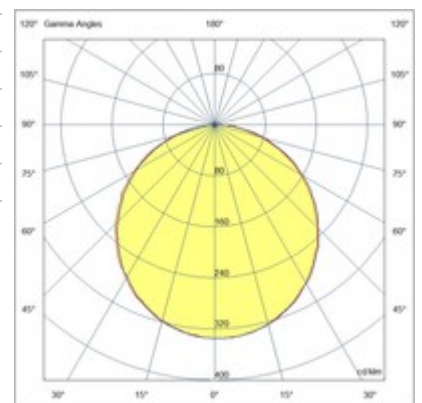

Olly

Lampada LED da soffitto particolarmente sottile, ha un'altezza di solo 50 mm. Struttura in alluminio. Grazie alla sua forma rotonda e al diffusore opale integrato, questa lampada offre un'illuminazione uniforme e senza abbagliamento. Ideale per balconi e terrazzi. Disponibile in tre dimensioni e due colori.

Codice	3315-65-102
Tipologia	Plafoniera
Designer	S.T. Fabas Luce
Codice a Barre	8019282076803
Tariffa doganale	94051140
Colore	Bianco
Materiale	Struttura in metallo e policarbonato
IP	IP54
IK	10
Classe di Isolamento	 CL2
Temp. ambiente di funzionamento	-10°C + 35°C
Anni di garanzia	3
Dimensioni della Lampada	50mm Ø300mm - 1,2kg
Dimensioni della Scatola	315x315x60mm - 1.4kg
Sorgente luminosa 1	
Sorgente	LED Integrato
Caratteristiche LED	SMD
Flusso Sorgente Luminosa	3220 lm
Flusso Apparecchio	2399 lm
Temperatura Colore	Warm white 3000K
CRI Tipico	>80
Classe Energetica	 F
Specifica elettrica 1	
Tensione di Alimentazione	220/240V AC 50/60Hz
Potenza Totale Assorbita	30W
Driver	Incluso
Fattore di Potenza	>0,9
Sistema di Controllo	On/Off