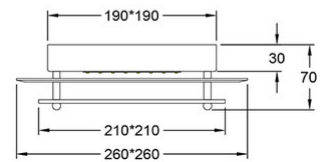

## Galaxy

<b>Codice</b>	<b>3285-69-102</b>
<b>Tipologia</b>	Plafoniera
<b>Designer</b>	S.T. Fabas Luce
<b>Codice a Barre</b>	8019282073277
<b>Tariffa doganale</b>	94051150
<b>Colore</b>	Bianco
<b>Materiale</b>	Struttura in metallo e vetro in lastra
<b>IP</b>	IP20
<b>Classe di Isolamento</b>	 CL1
<b>Dimensioni della Lampada</b>	260x70x260mm - 1.2kg
<b>Dimensioni della Scatola</b>	300x300x90mm - 1.4kg
	<b>Sorgente luminosa 1</b>
<b>Sorgente</b>	LED 12W Inclusa
<b>Flusso Apparecchio</b>	1300 lm
<b>Temperatura Colore</b>	Natural White 4000K
	<b>Specifica elettrica 1</b>
<b>Tensione di Alimentazione</b>	230V AC 50Hz