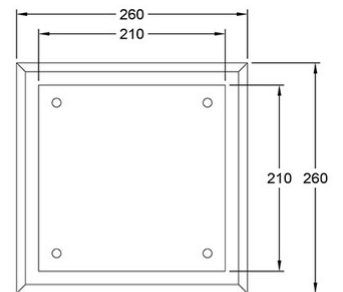

## Galaxy

<b>Codice</b>	<b>3285-69-102</b>
<b>Tipologia</b>	Plafoniera
<b>Designer</b>	S.T. Fabas Luce
<b>Codice a Barre</b>	8019282073277
<b>Tariffa doganale</b>	94051150
<b>Colore</b>	Bianco
<b>Materiale</b>	Struttura in metallo e vetro in lastra
<b>IP</b>	IP20
<b>Classe di Isolamento</b>	 CL1
<b>Dimensioni della Lampada</b>	260x70x260mm - 1.2kg
<b>Dimensioni della Scatola</b>	300x300x90mm - 1.4kg
	<b>Sorgente luminosa 1</b>
<b>Sorgente</b>	LED 12W Inclusa
<b>Flusso Apparecchio</b>	1300 lm
<b>Temperatura Colore</b>	Natural White 4000K
	<b>Specifica elettrica 1</b>
<b>Tensione di Alimentazione</b>	230V AC 50Hz