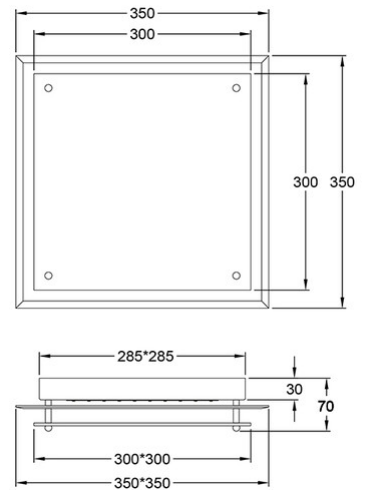

Galaxy

Codice	3285-61-102
Tipologia	Plafoniera
Designer	S.T. Fabas Luce
Codice a Barre	8019282073284
Tariffa doganale	94051150
Colore	Bianco
Materiale	Struttura in metallo e vetro in lastra
IP	IP20
Classe di Isolamento	 CL1
Dimensioni della Lampada	350x350x70mm - 2.2kg
Dimensioni della Scatola	400x400x90mm - 2.5kg
	Sorgente luminosa 1
Sorgente	LED 18W Inclusa
Flusso Apparecchio	2070 lm
Temperatura Colore	Natural White 4000K
	Specifica elettrica 1
Tensione di Alimentazione	230V AC 50Hz