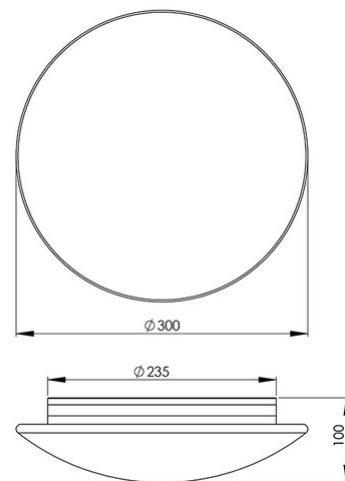

Pandora E27 IP44

Classica ed elegante lampada da plafone con portalampada E27. La struttura della base è in metallo verniciato di colore bianco. Il diffusore è realizzato in vetro soffiato opale con montaggio a baionetta. Ideale per bagni e fitness room. Lampadina non fornita.

Codice	2650-61-102
Tipologia	Plafoniera
Designer	S.T. Fabas Luce
Codice a Barre	8019282013372
Tariffa doganale	94051950
Colore	Bianco
Materiale	Struttura in metallo e vetro soffiato
IP	IP44
IK	03
Classe di Isolamento	 CL2
Smart Luce	 Compatibile
Temp. ambiente di funzionamento	-10°C + 45°C
Anni di garanzia	3
Dimensioni della Lampada	100mm Ø300mm - 1.39kg
Dimensioni della Scatola	360x360x140mm - 1.9kg
Sorgente	Sorgente luminosa 1 E27 1x 60W Non inclusa
Tensione di Alimentazione	Specifica elettrica 1 Max 250V AC