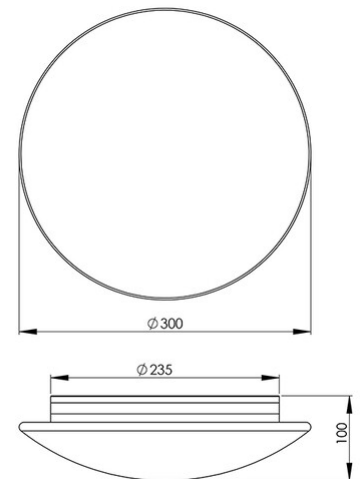

## Pandora E27 IP44

Classica ed elegante lampada da plafone con portalampada E27. La struttura della base è in metallo verniciato di colore bianco. Il diffusore è realizzato in vetro soffiato opale con montaggio a baionetta. Ideale per bagni e fitness room. Lampadina non fornita.

<b>Codice</b>	<b>2650-61-102</b>
<b>Tipologia</b>	Plafoniera
<b>Designer</b>	S.T. Fabas Luce
<b>Codice a Barre</b>	8019282013372
<b>Tariffa doganale</b>	94051950
<b>Colore</b>	Bianco
<b>Materiale</b>	Struttura in metallo e vetro soffiato
<b>IP</b>	IP44
<b>IK</b>	03
<b>Classe di Isolamento</b>	 CL2
<b>Smart Luce</b>	 Compatibile
<b>Temp. ambiente di funzionamento</b>	-10°C + 45°C
<b>Anni di garanzia</b>	3
<b>Dimensioni della Lampada</b>	100mm Ø300mm - 1.39kg
<b>Dimensioni della Scatola</b>	360x360x140mm - 1.9kg
<b>Sorgente</b>	<b>Sorgente luminosa 1</b> E27 1x 60W Non inclusa
<b>Tensione di Alimentazione</b>	<b>Specifica elettrica 1</b> Max 250V AC