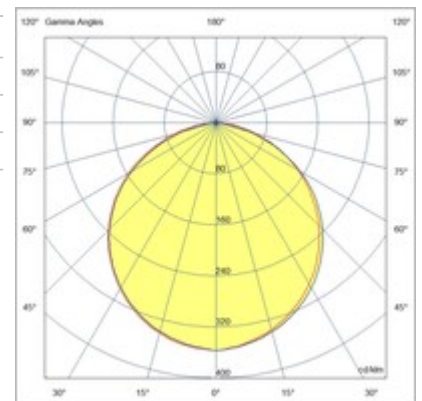

Kate IP65

Profilé rond en polycarbonate et aluminium, Ø25 mm, pour éclairage extérieur direct de locaux, murs et objets. Fixation par ressorts réglables, rotation 360°, supports chromés mat sur demande. Livré câblé avec un câble néoprène de 1 m. Degré de protection IP65. Produit personnalisé coupé tous les 10 cm.

Code	6996-04-002
Type	Profils de lignes lumineuses
Designer	S.T. Fabas Luce
Code Barres	8019282534754
Tarif douanier	94054239
Couleur	aluminium anodisé brillant
Matériel	Monture en aluminium
IP	IP65
IK	08
Classe d'isolation	
Operating ambient temperature	-20°C +50°C
Ans de garantie	3
Made In	Italy
Dimensions de la lampe	Ø250mm - 0,75/mkg
	Source de lumière 1
Source	LED Intégré
Caractéristiques des LEDs	SMD
Nombre de LEDs	210 LED/mt
Lumens de la source lumineuse	1800 lm/m
Lumen de l'article	1060 lm/m
Température de couleur	Natural white 4000 K
Optique	120° / 120° opal / 60°
CRI minimum	>80
Classe énergétique	
	Spécifications électriques 1
Tension d'alimentation	24V DC
Puissance totale absorbée	14,4W
Driver	Pas inclus