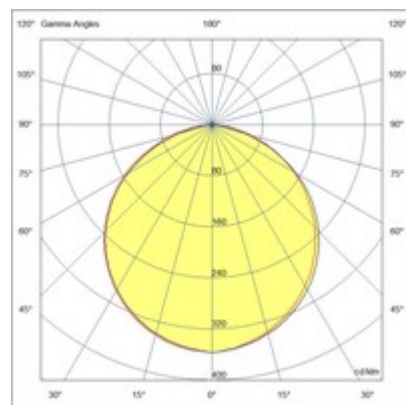

Kate IP65

Profilé rond en polycarbonate et aluminium, Ø25 mm, pour éclairage extérieur direct de locaux, murs et objets. Fixation par ressorts réglables, rotation 360°, supports chromés mat sur demande. Livré câblé avec un câble néoprène de 1 m. Degré de protection IP65. Produit personnalisé coupé tous les 10 cm.

Code	6996-02-002
Type	Profils de lignes lumineuses
Designer	S.T. Fabas Luce
Code Barres	8019282534747
Tarif douanier	94054239
Couleur	aluminium anodisé brillant
Matériel	Monture en aluminium
IP	IP65
IK	08
Classe d'isolation	
Operating ambient temperature	-20°C +50°C
Ans de garantie	3
Made In	Italy
Dimensions de la lampe	Ø250mm - 0,75/mkg
	Source de lumière 1
Source	LED Intégré
Caractéristiques des LEDs	SMD
Nombre de LEDs	210 LED/mt
Lumens de la source lumineuse	1750 lm/m
Lumen de l'article	990 lm/m
Température de couleur	Warm white 3000K
Optique	120° / 120° opal / 60°
CRI minimum	>80
Classe énergétique	
	Spécifications électriques 1
Tension d'alimentation	24V DC
Puissance totale absorbée	14,4W
Driver	Pas inclus