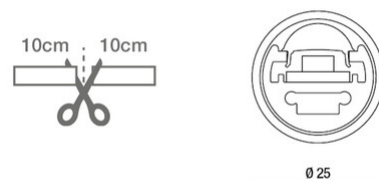

Kate IP65

Profilé rond en polycarbonate et aluminium, Ø25 mm, pour éclairage extérieur direct de locaux, murs et objets. Fixation par ressorts réglables, rotation 360°, supports chromés mat sur demande. Livré câblé avec un câble néoprène de 1 m. Degré de protection IP65. Produit personnalisé coupé tous les 10 cm.

Code	6996-02-002
Type	Profils de lignes lumineuses
Designer	S.T. Fabas Luce
Code Barres	8019282534747
Tarif douanier	94054239
Couleur	aluminium anodisé brillant
Matériel	Monture en aluminium
IP	IP65
IK	08
Classe d'isolation	
Operating ambient temperature	-20°C +50°C
Ans de garantie	3
Made In	Italy
Dimensions de la lampe	Ø250mm - 0,75/mkg
	Source de lumière 1
Source	LED Intégré
Caractéristiques des LEDs	SMD
Nombre de LEDs	210 LED/mt
Lumens de la source lumineuse	1750 lm/m
Lumen de l'article	990 lm/m
Température de couleur	Warm white 3000K
Optique	120° / 120° opal / 60°
CRI minimum	>80
Classe énergétique	
	Spécifications électriques 1
Tension d'alimentation	24V DC
Puissance totale absorbée	14,4W
Driver	Pas inclus