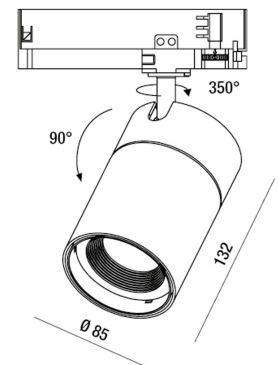

Rubens 36W

Projecteur orientable avec adaptateur pour installation sur rail, tension secteur pour source LED 36W à haut rendement disponible dans les tons Warm ou Natural White. Excellent rendu des couleurs avec COB REAL COLOR CRI 97. Ballast électronique intégré en versions On/Off ou DALI. Le luminaire est réalisé en aluminium moulé sous pression et en matériau thermoplastique, il permet une rotation de 350° autour de l'axe vertical et une inclinaison de 90° par rapport au plan horizontal. Disponible en blanc ou noir en optiques 21°, 36°, 45°.

Code	6975-94-254
Type	Projecteur sur rail
Designer	S.T. Fabas Luce
Code Barres	8019282527886
Tarif douanier	94054239
Couleur	Blanc
Matériel	Monture en aluminium
IP	IP20
IK	04
Classe d'isolation	
Operating ambient temperature	-20°C +35°C
Ans de garantie	5
Dimensions de la lampe	132mm Ø85mm - 0.8kg
Dimensions de la boîte	90x210x210mm - 0.92kg
Source de lumière 1	
Source	LED Intégré
Caractéristiques des LEDs	COB
Nombre de LEDs	1
Lumens de la source lumineuse	4000 lm
Lumen de l'article	3178 lm
Température de couleur	Natural white 4000 K
Optique	21°
CRI typique	97
CRI minimum	90
Maintien du flux lumineux	50.000h L80 B10
Classe énergétique	
Spécifications électriques 1	
Tension d'alimentation	220 / 240V AC 50/60 Hz
Puissance totale absorbée	36W
Driver	Inclus
Facteur de puissance	>0,9
Système de contrôle	On/Off