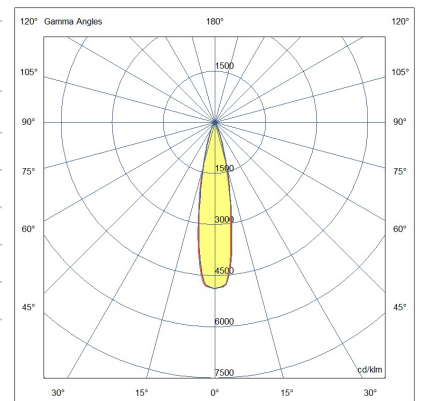

Rubens 36W

Projecteur orientable avec adaptateur pour installation sur rail, tension secteur pour source LED 36W à haut rendement disponible dans les tons Warm ou Natural White. Excellent rendu des couleurs avec COB REAL COLOR CRI 97. Ballast électronique intégré en versions On/Off ou DALI. Le luminaire est réalisé en aluminium moulé sous pression et en matériau thermoplastique, il permet une rotation de 350° autour de l'axe vertical et une inclinaison de 90° par rapport au plan horizontal. Disponible en blanc ou noir en optiques 21°, 36°, 45°.

Code	6975-94-254
Type	Projecteur sur rail
Designer	S.T. Fabas Luce
Code Barres	8019282527886
Tarif douanier	94054239
Couleur	Blanc
Matériel	Monture en aluminium
IP	IP20
IK	04
Classe d'isolation	
Operating ambient temperature	-20°C +35°C
Ans de garantie	5
Dimensions de la lampe	132mm Ø85mm - 0.8kg
Dimensions de la boîte	90x210x210mm - 0.92kg
Source de lumière 1	
Source	LED Intégré
Caractéristiques des LEDs	COB
Nombre de LEDs	1
Lumens de la source lumineuse	4000 lm
Lumen de l'article	3178 lm
Température de couleur	Natural white 4000 K
Optique	21°
CRI typique	97
CRI minimum	90
Maintien du flux lumineux	50.000h L80 B10
Classe énergétique	
Spécifications électriques 1	
Tension d'alimentation	220 / 240V AC 50/60 Hz
Puissance totale absorbée	36W
Driver	Inclus
Facteur de puissance	>0,9
Système de contrôle	On/Off