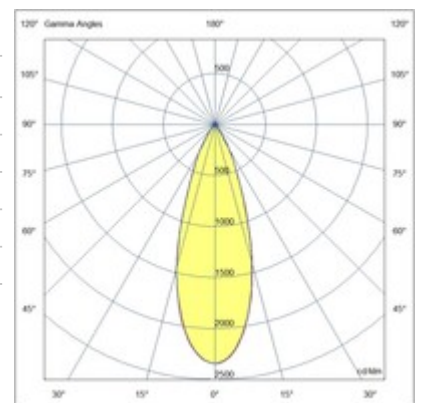

RUBENS 36W ON-OFF

Projecteur orientable avec adaptateur pour installation sur rail, tension secteur pour source LED 36W à haut rendement disponible dans les tons Warm ou Natural White. Excellent rendu des couleurs avec COB REAL COLOR CRI 97. Ballast électronique intégré en versions On/Off ou DALI. Le luminaire est réalisé en aluminium moulé sous pression et en matériau thermoplastique, il permet une rotation de 350° autour de l'axe vertical et une inclinaison de 90° par rapport au plan horizontal. Disponible en blanc ou noir en optiques 21°, 36°, 45°.

Code	6975-92-364
Type	Projecteur sur rail
Designer	S.T. Fabas Luce
Code Barres	8019282527862
Tarif douanier	94054239
Couleur	Noir
Matériel	Monture en aluminium
IP	IP20
IK	04
Classe d'isolation	 CL2
Operating ambient temperature	-20°C +35°C
Ans de garantie	5
Dimensions de la lampe	132mm Ø85mm - 0.8kg
Dimensions de la boîte	90x210x210mm - 0.92kg
	Source de lumière 1
Source	LED Intégré
Caractéristiques des LEDs	COB
Lumens de la source lumineuse	3800 lm
Lumen de l'article	2758 lm
Température de couleur	Warm white 3000K
Optique	36°
CRI typique	97
CRI minimum	90
Maintien du flux lumineux	50.000h L80 B10
Classe énergétique	
	Spécifications électriques 1
Tension d'alimentation	220/240V AC 50/60Hz
Puissance totale absorbée	36W
Driver	Inclus
Facteur de puissance	>0,9
Système de contrôle	On/Off