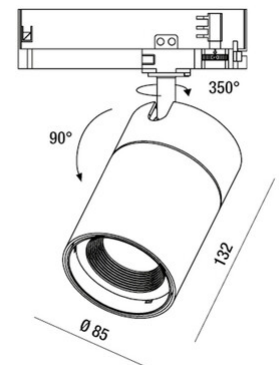

RUBENS 36W ON-OFF

Projecteur orientable avec adaptateur pour installation sur rail, tension secteur pour source LED 36W à haut rendement disponible dans les tons Warm ou Natural White. Excellent rendu des couleurs avec COB REAL COLOR CRI 97. Ballast électronique intégré en versions On/Off ou DALI. Le luminaire est réalisé en aluminium moulé sous pression et en matériau thermoplastique, il permet une rotation de 350° autour de l'axe vertical et une inclinaison de 90° par rapport au plan horizontal. Disponible en blanc ou noir en optiques 21°, 36°, 45°.

Code	6975-92-364
Type	Projecteur sur rail
Designer	S.T. Fabas Luce
Code Barres	8019282527862
Tarif douanier	94054239
Couleur	Noir
Matériel	Monture en aluminium
IP	IP20
IK	04
Classe d'isolation	 CL2
Operating ambient temperature	-20°C +35°C
Ans de garantie	5
Dimensions de la lampe	132mm Ø85mm - 0.8kg
Dimensions de la boîte	90x210x210mm - 0.92kg
	Source de lumière 1
Source	LED Intégré
Caractéristiques des LEDs	COB
Lumens de la source lumineuse	3800 lm
Lumen de l'article	2758 lm
Température de couleur	Warm white 3000K
Optique	36°
CRI typique	97
CRI minimum	90
Maintien du flux lumineux	50.000h L80 B10
Classe énergétique	
	Spécifications électriques 1
Tension d'alimentation	220/240V AC 50/60Hz
Puissance totale absorbée	36W
Driver	Inclus
Facteur de puissance	>0,9
Système de contrôle	On/Off