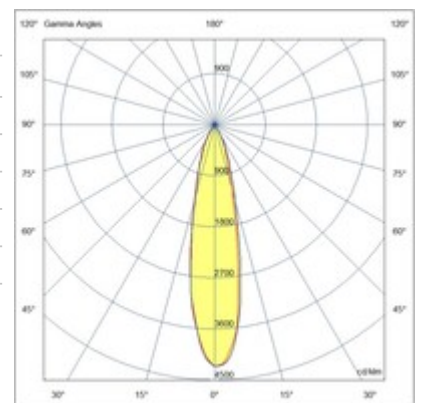

RUBENS 40W SUSPENSION

Suspension LED avec rendu des couleurs et performances élevées. RUBENS est un produit polyvalent adapté à tous les types d'installation, des zones commerciales aux zones culturelles. Le COB REAL COLOR CRI TYP 97 garantit un excellent rendu des couleurs et une brillance particulière. Le réflecteur garantit une efficacité élevée du système. Cadre en aluminium moulé sous pression et design compact et léger.

Code	6975-44-354
Type	Suspension
Designer	S.T. Fabas Luce
Code Barres	8019282534570
Tarif douanier	94054239
Couleur	Blanc
Matériel	Monture en aluminium
IP	IP20
IK	03
Classe d'isolation	 CL1
Operating ambient temperature	-20°C +35°C
Ans de garantie	5
Dimensions de la lampe	180mm Ø125mm - 1.8kg
Dimensions de la boîte	140x140x270mm - 2kg
	Source de lumière 1
Source	LED Intégré
Caractéristiques des LEDs	COB
Lumens de la source lumineuse	4400 lm
Lumen de l'article	3260 lm
Température de couleur	Natural white 4000 K
Optique	20°
CRI typique	97
CRI minimum	90
Maintien du flux lumineux	50.000h L80 B10
Classe énergétique	 D
	Spécifications électriques 1
Tension d'alimentation	220/240V AC 50/60Hz
Puissance totale absorbée	36W
Driver	Inclus
Facteur de puissance	>0,9
Système de contrôle	On/Off