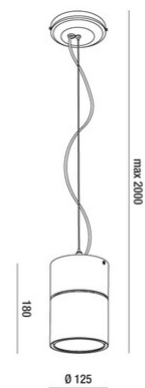

RUBENS 40W SUSPENSION

Suspension LED avec rendu des couleurs et performances élevées. RUBENS est un produit polyvalent adapté à tous les types d'installation, des zones commerciales aux zones culturelles. Le COB REAL COLOR CRI TYP 97 garantit un excellent rendu des couleurs et une brillance particulière. Le réflecteur garantit une efficacité élevée du système. Cadre en aluminium moulé sous pression et design compact et léger.

Code	6975-44-354
Type	Suspension
Designer	S.T. Fabas Luce
Code Barres	8019282534570
Tarif douanier	94054239
Couleur	Blanc
Matériel	Monture en aluminium
IP	IP20
IK	03
Classe d'isolation	 CL1
Operating ambient temperature	-20°C +35°C
Ans de garantie	5
Dimensions de la lampe	180mm Ø125mm - 1.8kg
Dimensions de la boîte	140x140x270mm - 2kg
	Source de lumière 1
Source	LED Intégré
Caractéristiques des LEDs	COB
Lumens de la source lumineuse	4400 lm
Lumen de l'article	3260 lm
Température de couleur	Natural white 4000 K
Optique	20°
CRI typique	97
CRI minimum	90
Maintien du flux lumineux	50.000h L80 B10
Classe énergétique	 D
	Spécifications électriques 1
Tension d'alimentation	220/240V AC 50/60Hz
Puissance totale absorbée	36W
Driver	Inclus
Facteur de puissance	>0,9
Système de contrôle	On/Off