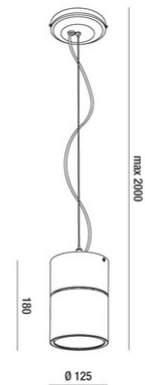

RUBENS 40W SUSPENSION

Suspension LED avec rendu des couleurs et performances élevées. RUBENS est un produit polyvalent adapté à tous les types d'installation, des zones commerciales aux zones culturelles. Le COB REAL COLOR CRI TYP 97 garantit un excellent rendu des couleurs et une brillance particulière. Le réflecteur garantit une efficacité élevée du système. Cadre en aluminium moulé sous pression et design compact et léger.

Code	6975-42-364
Type	Suspension
Designer	S.T. Fabas Luce
Code Barres	8019282534594
Tarif douanier	94054239
Couleur	Noir
Matériel	Monture en aluminium
IP	IP20
IK	03
Classe d'isolation	 CL1
Operating ambient temperature	-20°C +35°C
Ans de garantie	5
Dimensions de la lampe	180mm Ø125mm - 1.8kg
Dimensions de la boîte	140x140x270mm - 2kg
	Source de lumière 1
Source	LED Intégré
Caractéristiques des LEDs	COB
Lumens de la source lumineuse	4200 lm
Lumen de l'article	3082 lm
Température de couleur	Warm white 3000K
Optique	20°
CRI typique	97
CRI minimum	90
Maintien du flux lumineux	50.000h L80 B10
Classe énergétique	 E
	Spécifications électriques 1
Tension d'alimentation	220/240V AC 50/60Hz
Puissance totale absorbée	36W
Driver	Inclus
Facteur de puissance	>0,9
Système de contrôle	On/Off