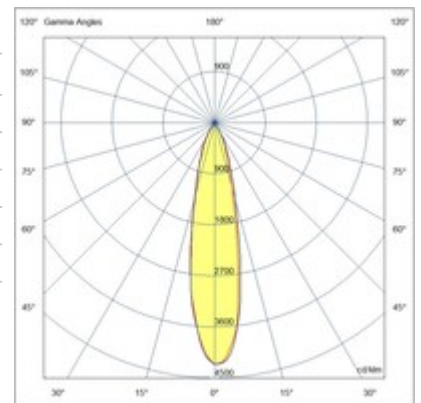

Code	6975-42-364
Type	Suspension
Designer	S.T. Fabas Luce
Code Barres	8019282534594
Tarif douanier	94054239
Couleur	Noir
Matériel	Monture en aluminium
IP	IP20
IK	03
Classe d'isolation	 CL1
Operating ambient temperature	-20°C +35°C
Ans de garantie	5
Dimensions de la lampe	180mm Ø125mm - 1.8kg
Dimensions de la boîte	140x140x270mm - 2kg
	Source de lumière 1
Source	LED Intégré
Caractéristiques des LEDs	COB
Lumens de la source lumineuse	4200 lm
Lumen de l'article	3082 lm
Température de couleur	Warm white 3000K
Optique	20°
CRI typique	97
CRI minimum	90
Maintien du flux lumineux	50.000h L80 B10
Classe énergétique	 E
	Spécifications électriques 1
Tension d'alimentation	220/240V AC 50/60Hz
Puissance totale absorbée	36W
Driver	Inclus
Facteur de puissance	>0,9
Système de contrôle	On/Off