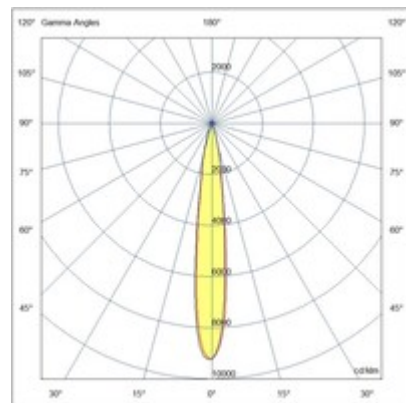

## RUBENS 16W ON-OFF

Projecteur orientable avec adaptateur pour installation sur rail, tension secteur pour source LED 16W à haut rendement disponible dans les tons Warm ou Natural White. Excellent rendu des couleurs avec COB REAL COLOR CRI 97. Ballast électronique intégré en versions On/Off ou DALI. Le luminaire est réalisé en aluminium moulé sous pression et en matériau thermoplastique, il permet une rotation de 350° autour de l'axe vertical et une inclinaison de 90° par rapport au plan horizontal. Disponible en blanc ou noir en optiques 15°, 28°, 41°.

<b>Code</b>	<b>6973-92-264</b>
<b>Type</b>	Projecteur sur rail
<b>Designer</b>	S.T. Fabas Luce
<b>Code Barres</b>	8019282527237
<b>Tarif douanier</b>	94054239
<b>Couleur</b>	Noir
<b>Matériel</b>	Monture en aluminium
<b>IP</b>	IP20
<b>IK</b>	04
<b>Classe d'isolation</b>	 CL2
<b>Operating ambient temperature</b>	-20°C + 35°C
<b>Ans de garantie</b>	5
<b>Made In</b>	Italy
<b>Dimensions de la lampe</b>	95mm Ø55mm - 0.38kg
<b>Dimensions de la boîte</b>	200x165x70mm - 0.52kg
	<b>Source de lumière 1</b>
<b>Source</b>	LED Intégré
<b>Caractéristiques des LEDs</b>	COB
<b>Lumens de la source lumineuse</b>	1260 lm
<b>Lumen de l'article</b>	1060 lm
<b>Température de couleur</b>	Warm white 3000K
<b>Optique</b>	15°
<b>CRI typique</b>	97
<b>CRI minimum</b>	90
<b>Maintien du flux lumineux</b>	50.000h L80 B10
<b>Classe énergétique</b>	
	<b>Spécifications électriques 1</b>
<b>Tension d'alimentation</b>	220/240V AC 50/60Hz
<b>Puissance totale absorbée</b>	16W
<b>Driver</b>	Inclus
<b>Facteur de puissance</b>	>0,9
<b>Système de contrôle</b>	On/Off