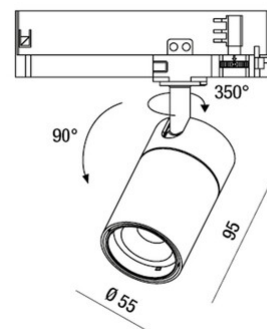

## RUBENS 16W ON-OFF

Projecteur orientable avec adaptateur pour installation sur rail, tension secteur pour source LED 16W à haut rendement disponible dans les tons Warm ou Natural White. Excellent rendu des couleurs avec COB REAL COLOR CRI 97. Ballast électronique intégré en versions On/Off ou DALI. Le luminaire est réalisé en aluminium moulé sous pression et en matériau thermoplastique, il permet une rotation de 350° autour de l'axe vertical et une inclinaison de 90° par rapport au plan horizontal. Disponible en blanc ou noir en optiques 15°, 28°, 41°.

<b>Code</b>	<b>6973-92-264</b>
<b>Type</b>	Projecteur sur rail
<b>Designer</b>	S.T. Fabas Luce
<b>Code Barres</b>	8019282527237
<b>Tarif douanier</b>	94054239
<b>Couleur</b>	Noir
<b>Matériel</b>	Monture en aluminium
<b>IP</b>	IP20
<b>IK</b>	04
<b>Classe d'isolation</b>	 CL2
<b>Operating ambient temperature</b>	-20°C + 35°C
<b>Ans de garantie</b>	5
<b>Made In</b>	Italy
<b>Dimensions de la lampe</b>	95mm Ø55mm - 0.38kg
<b>Dimensions de la boîte</b>	200x165x70mm - 0.52kg
	<b>Source de lumière 1</b>
<b>Source</b>	LED Intégré
<b>Caractéristiques des LEDs</b>	COB
<b>Lumens de la source lumineuse</b>	1260 lm
<b>Lumen de l'article</b>	1060 lm
<b>Température de couleur</b>	Warm white 3000K
<b>Optique</b>	15°
<b>CRI typique</b>	97
<b>CRI minimum</b>	90
<b>Maintien du flux lumineux</b>	50.000h L80 B10
<b>Classe énergétique</b>	
	<b>Spécifications électriques 1</b>
<b>Tension d'alimentation</b>	220/240V AC 50/60Hz
<b>Puissance totale absorbée</b>	16W
<b>Driver</b>	Inclus
<b>Facteur de puissance</b>	>0,9
<b>Système de contrôle</b>	On/Off