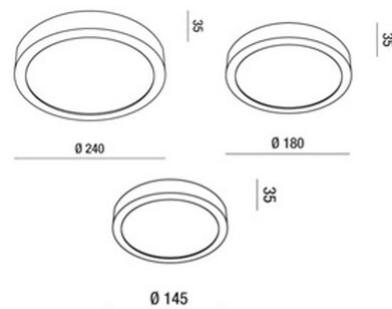

## NIC

Lampada LED da soffitto particolarmente sottile, ha un'altezza di solo 35mm. Struttura in alluminio. Grazie alla sua forma rotonda e al diffusore opale integrato, questa lampada offre un'illuminazione uniforme e senza abbagliamento. Funzione cambio temperatura integrato 2700 / 3000 / 4000K.

<b>Code</b>	<b>6880-20-254</b>
<b>Type</b>	Plafonnier extérieur
<b>Code Barres</b>	8019282569954
<b>Tarif douanier</b>	94051190
<b>Couleur</b>	Blanc
<b>Matériel</b>	Structure en aluminium et méthacrylate
<b>IP</b>	IP54
<b>IK</b>	07
<b>Classe d'isolation</b>	 CL2
<b>Operating ambient temperature</b>	-10°C +45°C
<b>Ans de garantie</b>	2
<b>Dimensions de la lampe</b>	35mm Ø180mm - 0.8kg
<b>Dimensions de la boîte</b>	190x190x45mm - 0.9kg
	<b>Source de lumière 1</b>
<b>Source</b>	LED Intégré
<b>Caractéristiques des LEDs</b>	SMD
<b>Lumens de la source lumineuse</b>	1785 lm
<b>Lumen de l'article</b>	1190 lm
<b>Température de couleur</b>	CCT (2700K 3000K 4000K)
<b>CRI minimum</b>	>80
<b>Classe énergétique</b>	 E
	<b>Spécifications électriques 1</b>
<b>Tension d'alimentation</b>	220/240V AC 50/60Hz
<b>Puissance totale absorbée</b>	14W
<b>Driver</b>	Inclus
<b>Système de contrôle</b>	On/Off