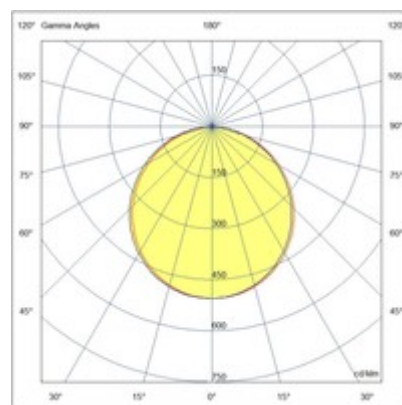

## NIC

Lampada LED da soffitto particolarmente sottile, ha un'altezza di solo 35mm. Struttura in alluminio. Grazie alla sua forma rotonda e al diffusore opale integrato, questa lampada offre un'illuminazione uniforme e senza abbagliamento. Funzione cambio temperatura integrato 2700 / 3000 / 4000K.

<b>Code</b>	<b>6880-20-254</b>
<b>Type</b>	Plafonnier extérieur
<b>Code Barres</b>	8019282569954
<b>Tarif douanier</b>	94051190
<b>Couleur</b>	Blanc
<b>Matériel</b>	Structure en aluminium et méthacrylate
<b>IP</b>	IP54
<b>IK</b>	07
<b>Classe d'isolation</b>	 CL2
<b>Operating ambient temperature</b>	-10°C +45°C
<b>Ans de garantie</b>	2
<b>Dimensions de la lampe</b>	35mm Ø180mm - 0.8kg
<b>Dimensions de la boîte</b>	190x190x45mm - 0.9kg
	<b>Source de lumière 1</b>
<b>Source</b>	LED Intégré
<b>Caractéristiques des LEDs</b>	SMD
<b>Lumens de la source lumineuse</b>	1785 lm
<b>Lumen de l'article</b>	1190 lm
<b>Température de couleur</b>	CCT (2700K 3000K 4000K)
<b>CRI minimum</b>	>80
<b>Classe énergétique</b>	 E
	<b>Spécifications électriques 1</b>
<b>Tension d'alimentation</b>	220/240V AC 50/60Hz
<b>Puissance totale absorbée</b>	14W
<b>Driver</b>	Inclus
<b>Système de contrôle</b>	On/Off