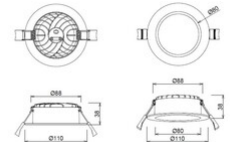

# Rotello

<b>Code</b>	<b>6877-10-954</b>
<b>Type</b>	Plafonnier
<b>Designer</b>	S.T. Fabas Luce
<b>Code Barres</b>	8019282568667
<b>Tarif douanier</b>	94054239
<b>Couleur</b>	Blanc
<b>Matériel</b>	Structure en aluminium et méthacrylate
<b>IP</b>	IP54 Front side
<b>IK</b>	06
<b>Classe d'isolation</b>	 CL2
<b>Dimensions de la lampe</b>	38mm Ø110mm - 0.25kg
<b>Dimensions de la boîte</b>	115x90x115mm - 0.3kg
	<b>Source de lumière 1</b>
<b>Source</b>	LED 13W Intégré
<b>Caractéristiques des LEDs</b>	SMD
<b>Nombre de LEDs</b>	24+24
<b>Lumens de la source lumineuse</b>	1359 lm
<b>Lumen de l'article</b>	1012 lm
<b>Température de couleur</b>	CCT (2700K 3000K 4000K)
<b>CRI minimum</b>	90
<b>SDCM</b>	3 STEP
<b>Risque photobiologique</b>	RG0
<b>Classe énergétique</b>	 E
	<b>Spécifications électriques 1</b>
<b>Tension d'alimentation</b>	220/240V AC 50/60Hz
<b>Puissance totale absorbée</b>	13W
<b>Driver</b>	Inclus
<b>Facteur de puissance</b>	0,55c
<b>Système de contrôle</b>	On/Off
<b>Type d'alimentation</b>	Costant Current