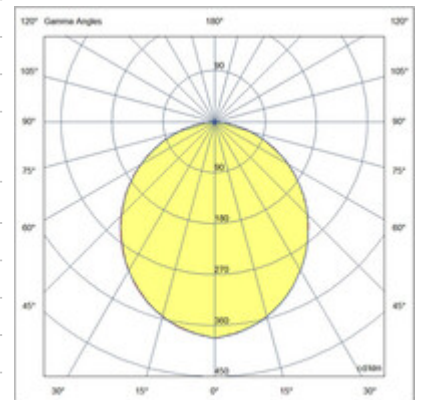

# Rotello

<b>Code</b>	<b>6877-10-954</b>
<b>Type</b>	Plafonnier
<b>Designer</b>	S.T. Fabas Luce
<b>Code Barres</b>	8019282568667
<b>Tarif douanier</b>	94054239
<b>Couleur</b>	Blanc
<b>Matériel</b>	Structure en aluminium et méthacrylate
<b>IP</b>	IP54 Front side
<b>IK</b>	06
<b>Classe d'isolation</b>	 CL2
<b>Dimensions de la lampe</b>	38mm Ø110mm - 0.25kg
<b>Dimensions de la boîte</b>	115x90x115mm - 0.3kg
	<b>Source de lumière 1</b>
<b>Source</b>	LED 13W Intégré
<b>Caractéristiques des LEDs</b>	SMD
<b>Nombre de LEDs</b>	24+24
<b>Lumens de la source lumineuse</b>	1359 lm
<b>Lumen de l'article</b>	1012 lm
<b>Température de couleur</b>	CCT (2700K 3000K 4000K)
<b>CRI minimum</b>	90
<b>SDCM</b>	3 STEP
<b>Risque photobiologique</b>	RG0
<b>Classe énergétique</b>	 E
	<b>Spécifications électriques 1</b>
<b>Tension d'alimentation</b>	220/240V AC 50/60Hz
<b>Puissance totale absorbée</b>	13W
<b>Driver</b>	Inclus
<b>Facteur de puissance</b>	0,55c
<b>Système de contrôle</b>	On/Off
<b>Type d'alimentation</b>	Costant Current