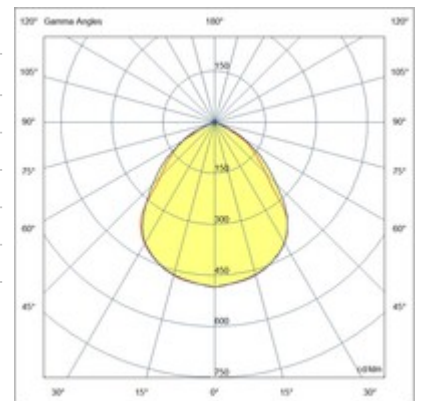

Zeus 135W

Projecteur à haut rendement pour l'éclairage fonctionnel et architectural. Adapté particulièrement aux espaces extérieurs. Il dispose d'une large gamme d'optiques pour répondre à tous les besoins de conception. Appareil fabriqué en aluminium moulé sous pression sans cuivre EN AB 44100. Peinture polyester QUALICOAT (Classe 1), résistante à la corrosion au brouillard salin pendant 28 jours, conforme à la norme IEC60092-306. Disponible en couleur gris RAL 7040, supports INOX.

Code	6870-04-724
Type	Projecteur extérieur
Designer	S.T. Fabas Luce
Code Barres	8019282106180
Tarif douanier	94054239
Couleur	Gris RAL 7040
Matériel	Monture en aluminium
IP	IP65
IK	07
Classe d'isolation	 CL1
Operating ambient temperature	-20+35°C
Ans de garantie	5
Made In	Italy
Dimensions de la lampe	384x123x319mm - 6.9kg
Dimensions de la boîte	420x170x420mm - 7.3kg
	Source de lumière 1
Source	LED Intégré
Caractéristiques des LEDs	SMD
Lumens de la source lumineuse	18800 lm
Lumen de l'article	17620 lm
Température de couleur	Natural white 4000 K
Optique	90°
CRI minimum	>80
Maintien du flux lumineux	>60.000h L70 B50
Classe énergétique	
	Spécifications électriques 1
Tension d'alimentation	220/240V AC 50/60Hz
Puissance totale absorbée	132W
Driver	Inclus
Facteur de puissance	>0,9
Système de contrôle	On/Off