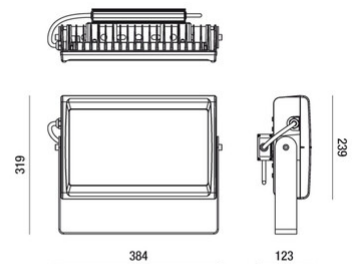

Zeus 135W

Projecteur à haut rendement pour l'éclairage fonctionnel et architectural. Adapté particulièrement aux espaces extérieurs. Il dispose d'une large gamme d'optiques pour répondre à tous les besoins de conception. Appareil fabriqué en aluminium moulé sous pression sans cuivre EN AB 44100. Peinture polyester QUALICOAT (Classe 1), résistante à la corrosion au brouillard salin pendant 28 jours, conforme à la norme IEC60092-306. Disponible en couleur gris RAL 7040, supports INOX.

Code	6870-04-724
Type	Projecteur extérieur
Designer	S.T. Fabas Luce
Code Barres	8019282106180
Tarif douanier	94054239
Couleur	Gris RAL 7040
Matériel	Monture en aluminium
IP	IP65
IK	07
Classe d'isolation	 CL1
Operating ambient temperature	-20+35°C
Ans de garantie	5
Made In	Italy
Dimensions de la lampe	384x123x319mm - 6.9kg
Dimensions de la boîte	420x170x420mm - 7.3kg
	Source de lumière 1
Source	LED Intégré
Caractéristiques des LEDs	SMD
Lumens de la source lumineuse	18800 lm
Lumen de l'article	17620 lm
Température de couleur	Natural white 4000 K
Optique	90°
CRI minimum	>80
Maintien du flux lumineux	>60.000h L70 B50
Classe énergétique	
	Spécifications électriques 1
Tension d'alimentation	220/240V AC 50/60Hz
Puissance totale absorbée	132W
Driver	Inclus
Facteur de puissance	>0,9
Système de contrôle	On/Off