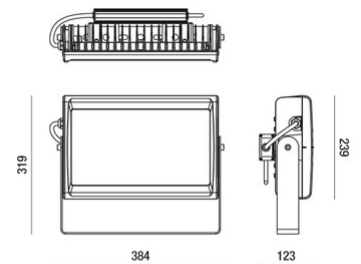

Zeus 135W

Projecteur à haut rendement pour l'éclairage fonctionnel et architectural. Adapté particulièrement aux espaces extérieurs. Il dispose d'une large gamme d'optiques pour répondre à tous les besoins de conception. Appareil fabriqué en aluminium moulé sous pression sans cuivre EN AB 44100. Peinture polyester QUALICOAT (Classe 1), résistante à la corrosion au brouillard salin pendant 28 jours, conforme à la norme IEC60092-306. Disponible en couleur gris RAL 7040, supports INOX.

Code	6870-04-624
Type	Projecteur extérieur
Designer	S.T. Fabas Luce
Code Barres	8019282106173
Tarif douanier	94054239
Couleur	Gris RAL 7040
Matériel	Monture en aluminium
IP	IP65
IK	07
Classe d'isolation	 CL1
Operating ambient temperature	-20+35°C
Ans de garantie	5
Made In	Italy
Dimensions de la lampe	384x123x319mm - 6.9kg
Dimensions de la boîte	420x170x420mm - 7.3kg
	Source de lumière 1
Source	LED Intégré
Caractéristiques des LEDs	SMD
Lumens de la source lumineuse	18800 lm
Lumen de l'article	16850 lm
Température de couleur	Natural white 4000 K
Optique	60°
CRI minimum	>80
Maintien du flux lumineux	>60.000h L70 B50
Classe énergétique	
	Spécifications électriques 1
Tension d'alimentation	220/240V AC 50/60Hz
Puissance totale absorbée	132W
Driver	Inclus
Facteur de puissance	>0,9
Système de contrôle	On/Off