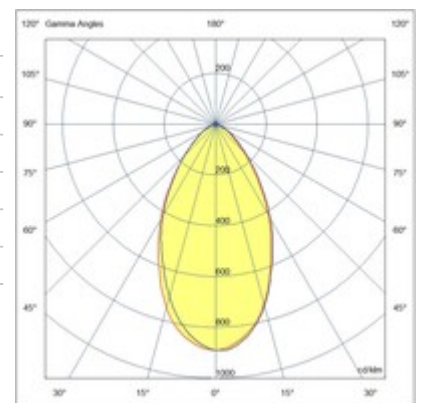

Zeus 135W

Projecteur à haut rendement pour l'éclairage fonctionnel et architectural. Adapté particulièrement aux espaces extérieurs. Il dispose d'une large gamme d'optiques pour répondre à tous les besoins de conception. Appareil fabriqué en aluminium moulé sous pression sans cuivre EN AB 44100. Peinture polyester QUALICOAT (Classe 1), résistante à la corrosion au brouillard salin pendant 28 jours, conforme à la norme IEC60092-306. Disponible en couleur gris RAL 7040, supports INOX.

Code	6870-04-624
Type	Projecteur extérieur
Designer	S.T. Fabas Luce
Code Barres	8019282106173
Tarif douanier	94054239
Couleur	Gris RAL 7040
Matériel	Monture en aluminium
IP	IP65
IK	07
Classe d'isolation	 CL1
Operating ambient temperature	-20+35°C
Ans de garantie	5
Made In	Italy
Dimensions de la lampe	384x123x319mm - 6.9kg
Dimensions de la boîte	420x170x420mm - 7.3kg
	Source de lumière 1
Source	LED Intégré
Caractéristiques des LEDs	SMD
Lumens de la source lumineuse	18800 lm
Lumen de l'article	16850 lm
Température de couleur	Natural white 4000 K
Optique	60°
CRI minimum	>80
Maintien du flux lumineux	>60.000h L70 B50
Classe énergétique	
	Spécifications électriques 1
Tension d'alimentation	220/240V AC 50/60Hz
Puissance totale absorbée	132W
Driver	Inclus
Facteur de puissance	>0,9
Système de contrôle	On/Off