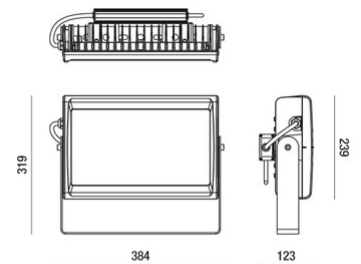

Zeus 135W

Projecteur à haut rendement pour l'éclairage fonctionnel et architectural. Adapté particulièrement aux espaces extérieurs. Il dispose d'une large gamme d'optiques pour répondre à tous les besoins de conception. Appareil fabriqué en aluminium moulé sous pression sans cuivre EN AB 44100. Peinture polyester QUALICOAT (Classe 1), résistante à la corrosion au brouillard salin pendant 28 jours, conforme à la norme IEC60092-306. Disponible en couleur gris RAL 7040, supports INOX.

Code	6870-04-024
Type	Projecteur extérieur
Designer	S.T. Fabas Luce
Code Barres	8019282106142
Tarif douanier	94054239
Couleur	Gris RAL 7040
Matériel	Monture en aluminium
IP	IP65
IK	07
Classe d'isolation	 CL1
Operating ambient temperature	-20+35°C
Ans de garantie	5
Made In	Italy
Dimensions de la lampe	384x123x319mm - 6.9kg
Dimensions de la boîte	420x170x420mm - 7.3kg
	Source de lumière 1
Source	LED Intégré
Caractéristiques des LEDs	SMD
Lumens de la source lumineuse	18800 lm
Lumen de l'article	17320 lm
Température de couleur	Natural white 4000 K
Optique	Asymétrique
CRI minimum	>80
Maintien du flux lumineux	>60.000h L70 B50
Classe énergétique	
	Spécifications électriques 1
Tension d'alimentation	220/240V AC 50/60Hz
Puissance totale absorbée	132W
Driver	Inclus
Facteur de puissance	>0,9
Système de contrôle	On/Off