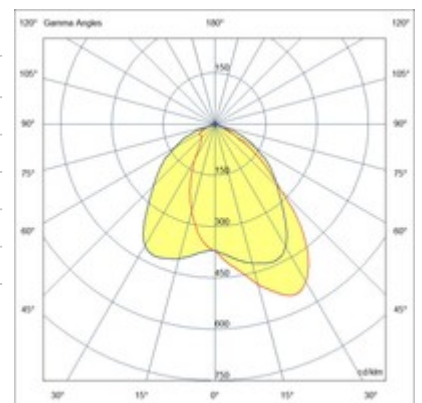

Zeus 135W

Projecteur à haut rendement pour l'éclairage fonctionnel et architectural. Adapté particulièrement aux espaces extérieurs. Il dispose d'une large gamme d'optiques pour répondre à tous les besoins de conception. Appareil fabriqué en aluminium moulé sous pression sans cuivre EN AB 44100. Peinture polyester QUALICOAT (Classe 1), résistante à la corrosion au brouillard salin pendant 28 jours, conforme à la norme IEC60092-306. Disponible en couleur gris RAL 7040, supports INOX.

Code	6870-04-024
Type	Projecteur extérieur
Designer	S.T. Fabas Luce
Code Barres	8019282106142
Tarif douanier	94054239
Couleur	Gris RAL 7040
Matériel	Monture en aluminium
IP	IP65
IK	07
Classe d'isolation	 CL1
Operating ambient temperature	-20+35°C
Ans de garantie	5
Made In	Italy
Dimensions de la lampe	384x123x319mm - 6.9kg
Dimensions de la boîte	420x170x420mm - 7.3kg
	Source de lumière 1
Source	LED Intégré
Caractéristiques des LEDs	SMD
Lumens de la source lumineuse	18800 lm
Lumen de l'article	17320 lm
Température de couleur	Natural white 4000 K
Optique	Asymétrique
CRI minimum	>80
Maintien du flux lumineux	>60.000h L70 B50
Classe énergétique	
	Spécifications électriques 1
Tension d'alimentation	220/240V AC 50/60Hz
Puissance totale absorbée	132W
Driver	Inclus
Facteur de puissance	>0,9
Système de contrôle	On/Off