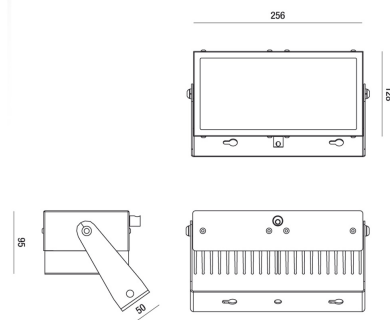

Grant 96W

Projecteur d'intérieur à haut rendement, particulièrement adapté à l'éclairage de zones fonctionnelles et d'éclairage architectural. Il dispose d'une large gamme d'optiques et est disponible en deux températures de couleur, 3000K et 4000K, pour répondre à toutes les exigences de conception. Structure métallique. Appareil 48V DC avec option d'alimentation à distance.

Code	6835-24-824
Type	Projecteur d'intérieur
Designer	S.T. Fabas Luce
Code Barres	8019282083733
Tarif douanier	94054239
Couleur	Blanc
Matériel	Monture en métal
IP	IP40
IK	08
Classe d'isolation	
Operating ambient temperature	-20°C +50°C
Ans de garantie	5
Made In	Italy
Dimensions de la lampe	256x95x128mm - 3.5kg
Dimensions de la boîte	400x180x230mm - 4.1kg
	Source de lumière 1
Source	LED Intégré
Caractéristiques des LEDs	Power LED
Nombre de LEDs	8
Lumens de la source lumineuse	11200 lm
Lumen de l'article	6468 lm
Température de couleur	Natural white 4000 K
Optique	120°
CRI typique	70
Maintien du flux lumineux	>60.000 L70 B50
Classe énergétique	
	Spécifications électriques 1
Tension d'alimentation	48V DC
Puissance totale absorbée	96W
Driver	Pas inclus
Facteur de puissance	>0,9
Type d'alimentation	Costant Current