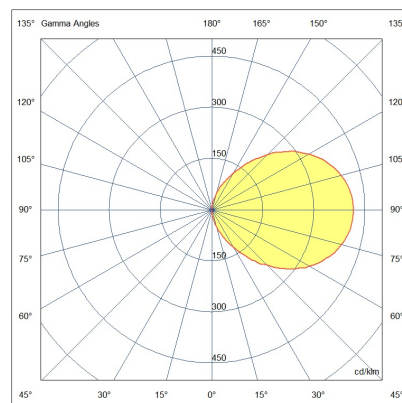

Grant 96W

Projecteur d'intérieur à haut rendement, particulièrement adapté à l'éclairage de zones fonctionnelles et d'éclairage architectural. Il dispose d'une large gamme d'optiques et est disponible en deux températures de couleur, 3000K et 4000K, pour répondre à toutes les exigences de conception. Structure métallique. Appareil 48V DC avec option d'alimentation à distance.

Code	6835-24-824
Type	Projecteur d'intérieur
Designer	S.T. Fabas Luce
Code Barres	8019282083733
Tarif douanier	94054239
Couleur	Blanc
Matériel	Monture en métal
IP	IP40
IK	08
Classe d'isolation	
Operating ambient temperature	-20°C +50°C
Ans de garantie	5
Made In	Italy
Dimensions de la lampe	256x95x128mm - 3.5kg
Dimensions de la boîte	400x180x230mm - 4.1kg
	Source de lumière 1
Source	LED Intégré
Caractéristiques des LEDs	Power LED
Nombre de LEDs	8
Lumens de la source lumineuse	11200 lm
Lumen de l'article	6468 lm
Température de couleur	Natural white 4000 K
Optique	120°
CRI typique	70
Maintien du flux lumineux	>60.000 L70 B50
Classe énergétique	
	Spécifications électriques 1
Tension d'alimentation	48V DC
Puissance totale absorbée	96W
Driver	Pas inclus
Facteur de puissance	>0,9
Type d'alimentation	Costant Current