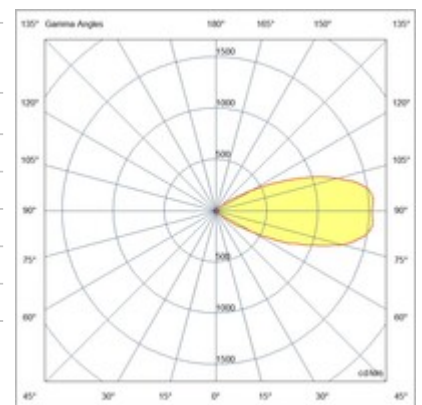

Code	6835-14-524
Type	Projecteur d'intérieur
Designer	S.T. Fabas Luce
Code Barres	8019282083627
Tarif douanier	94054239
Couleur	Blanc
Matériel	Monture en métal
IP	IP40
IK	08
Classe d'isolation	 CL3
Operating ambient temperature	-20°C +50°C
Ans de garantie	5
Made In	Italy
Dimensions de la lampe	98x128x128mm - 2.0kg
Dimensions de la boîte	310x175x135mm - 2.3kg
	Source de lumière 1
Source	LED Intégré
Caractéristiques des LEDs	Power LED
Nombre de LEDs	4
Lumens de la source lumineuse	6100 lm
Lumen de l'article	3594 lm
Température de couleur	Natural white 4000 K
Optique	45°
CRI typique	70
Maintien du flux lumineux	>60.000 L70 B50
Classe énergétique	
	Spécifications électriques 1
Tension d'alimentation	48V DC
Puissance totale absorbée	46W
Driver	Pas inclus
Facteur de puissance	>0,9
Type d'alimentation	Costant Current