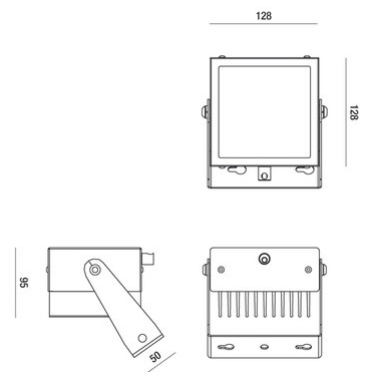

Code	6835-14-524
Type	Projecteur d'intérieur
Designer	S.T. Fabas Luce
Code Barres	8019282083627
Tarif douanier	94054239
Couleur	Blanc
Matériel	Monture en métal
IP	IP40
IK	08
Classe d'isolation	 CL3
Operating ambient temperature	-20°C +50°C
Ans de garantie	5
Made In	Italy
Dimensions de la lampe	98x128x128mm - 2.0kg
Dimensions de la boîte	310x175x135mm - 2.3kg
	Source de lumière 1
Source	LED Intégré
Caractéristiques des LEDs	Power LED
Nombre de LEDs	4
Lumens de la source lumineuse	6100 lm
Lumen de l'article	3594 lm
Température de couleur	Natural white 4000 K
Optique	45°
CRI typique	70
Maintien du flux lumineux	>60.000 L70 B50
Classe énergétique	
	Spécifications électriques 1
Tension d'alimentation	48V DC
Puissance totale absorbée	46W
Driver	Pas inclus
Facteur de puissance	>0,9
Type d'alimentation	Costant Current