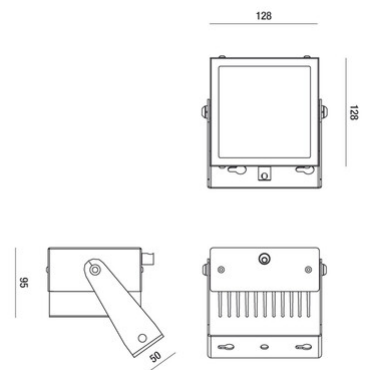

<b>Code</b>	<b>6835-12-524</b>
<b>Type</b>	Projecteur d'intérieur
<b>Designer</b>	S.T. Fabas Luce
<b>Code Barres</b>	8019282083535
<b>Tarif douanier</b>	94054239
<b>Couleur</b>	Blanc
<b>Matériel</b>	Monture en métal
<b>IP</b>	IP40
<b>IK</b>	08
<b>Classe d'isolation</b>	 CL3
<b>Operating ambient temperature</b>	-20°C +50°C
<b>Ans de garantie</b>	5
<b>Made In</b>	Italy
<b>Dimensions de la lampe</b>	98x128x128mm - 2.0kg
<b>Dimensions de la boîte</b>	310x175x135mm - 2.3kg
	<b>Source de lumière 1</b>
<b>Source</b>	LED Intégré
<b>Caractéristiques des LEDs</b>	Power LED
<b>Lumens de la source lumineuse</b>	5700 lm
<b>Lumen de l'article</b>	3111 lm
<b>Température de couleur</b>	Warm white 3000K
<b>Optique</b>	45°
<b>CRI typique</b>	80
<b>Maintien du flux lumineux</b>	>60.000 L70 B50
<b>Classe énergétique</b>	
	<b>Spécifications électriques 1</b>
<b>Tension d'alimentation</b>	48V DC
<b>Puissance totale absorbée</b>	46W
<b>Driver</b>	Pas inclus
<b>Facteur de puissance</b>	>0,9
<b>Type d'alimentation</b>	Costant Current