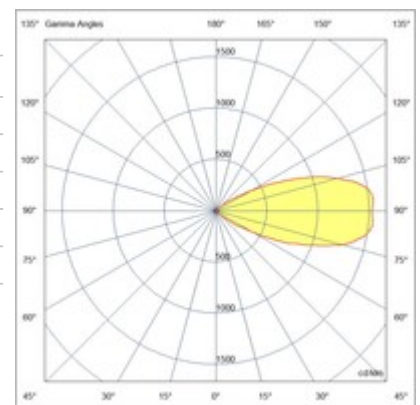

<b>Code</b>	<b>6835-12-524</b>
<b>Type</b>	Projecteur d'intérieur
<b>Designer</b>	S.T. Fabas Luce
<b>Code Barres</b>	8019282083535
<b>Tarif douanier</b>	94054239
<b>Couleur</b>	Blanc
<b>Matériel</b>	Monture en métal
<b>IP</b>	IP40
<b>IK</b>	08
<b>Classe d'isolation</b>	 CL3
<b>Operating ambient temperature</b>	-20°C +50°C
<b>Ans de garantie</b>	5
<b>Made In</b>	Italy
<b>Dimensions de la lampe</b>	98x128x128mm - 2.0kg
<b>Dimensions de la boîte</b>	310x175x135mm - 2.3kg
	<b>Source de lumière 1</b>
<b>Source</b>	LED Intégré
<b>Caractéristiques des LEDs</b>	Power LED
<b>Lumens de la source lumineuse</b>	5700 lm
<b>Lumen de l'article</b>	3111 lm
<b>Température de couleur</b>	Warm white 3000K
<b>Optique</b>	45°
<b>CRI typique</b>	80
<b>Maintien du flux lumineux</b>	>60.000 L70 B50
<b>Classe énergétique</b>	
	<b>Spécifications électriques 1</b>
<b>Tension d'alimentation</b>	48V DC
<b>Puissance totale absorbée</b>	46W
<b>Driver</b>	Pas inclus
<b>Facteur de puissance</b>	>0,9
<b>Type d'alimentation</b>	Costant Current