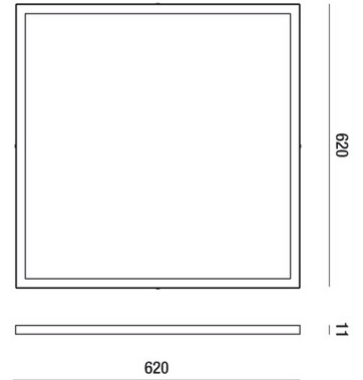

Napa 620X620

Code	6806-04-710
Type	Lampe encastrée
Designer	S.T. Fabas Luce
Code Barres	8019282102885
Tarif douanier	94054239
Couleur	Blanc
Matériel	Structure en aluminium / Diffuseur blanc opale
IP	IP20
Classe d'isolation	 CL2
Operating ambient temperature	-10°C +50°C
Dimensions de la lampe	620x620x11mm - 3,40kg
Dimensions de la boîte	720x650x40mm - 4kg
Source de lumière 1	
Source	Intégré
Caractéristiques des LEDs	SMD
Nombre de LEDs	216
Lumens de la source lumineuse	4300 lm
Température de couleur	Natural white 4000 K
Optique	Lumière diffuse
CRI typique	>80
Maintien du flux lumineux	> 70.000
UGR	<19
Spécifications électriques 1	
Tension d'alimentation	220/240V AC 50/60Hz
Puissance totale absorbée	43W
Driver	Inclus
Facteur de puissance	>0,9
Système de contrôle	DALI / Push