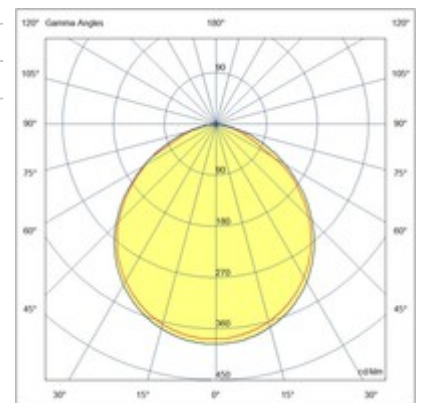

Code	6690-02-013
Type	Profils de lignes lumineuses
Designer	S.T. Fabas Luce
Code Barres	8019282058663
Tarif douanier	94054231
Couleur	Blanc
Matériel	Structure en aluminium et polycarbonate
IP	IP20
IK	06
Classe d'isolation	
Operating ambient temperature	+5°C + 35°C
Ans de garantie	2
Dimensions de la lampe	1000x33x10mm - 0,45kg
Dimensions de la boîte	1070x55x30mm - 0.62kg
	Source de lumière 1
Source	Intégré
Caractéristiques des LEDs	SMD
Lumens de la source lumineuse	1900 lm
Lumen de l'article	1446 lm
Température de couleur	Warm white 3000K
CRI minimum	> 80
Classe énergétique	
	Spécifications électriques 1
Tension d'alimentation	24V DC
Puissance totale absorbée	16W
Driver	Pas inclus