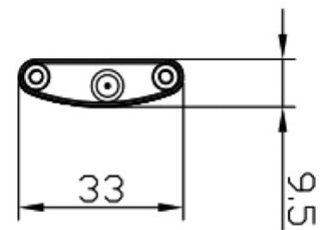

Code	6690-02-013
Type	Profils de lignes lumineuses
Designer	S.T. Fabas Luce
Code Barres	8019282058663
Tarif douanier	94054231
Couleur	Blanc
Matériel	Structure en aluminium et polycarbonate
IP	IP20
IK	06
Classe d'isolation	
Operating ambient temperature	+5°C + 35°C
Ans de garantie	2
Dimensions de la lampe	1000x33x10mm - 0,45kg
Dimensions de la boîte	1070x55x30mm - 0.62kg
	Source de lumière 1
Source	Intégré
Caractéristiques des LEDs	SMD
Lumens de la source lumineuse	1900 lm
Lumen de l'article	1446 lm
Température de couleur	Warm white 3000K
CRI minimum	> 80
Classe énergétique	
	Spécifications électriques 1
Tension d'alimentation	24V DC
Puissance totale absorbée	16W
Driver	Pas inclus