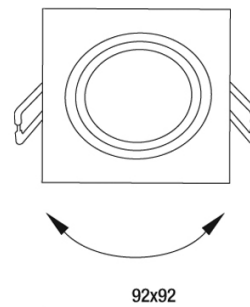

Davis

Cadre d'encastrement carré pour plafonds en plaques de plâtre pour ampoule GU10. Convient à toutes les ampoules d'un diamètre de 50 mm. Dimensions extérieures : 92 x 92 mm, diamètre du trou : 80 mm, profondeur d'encastrement avec lampe : environ 75 mm. Grâce à la bague intérieure réglable, il est possible de diriger le faisceau lumineux vers des zones ou des objets spécifiques dans une pièce. Disponible en trois couleurs. Ampoule GU10 non fournie. Douille GU10 incluse.

Code	6649-00-050
Type	Lampe encastrée
Code Barres	8019282038917
Tarif douanier	94059900
Couleur	Blanc
Matériel	Monture en aluminium
IP	IP20
IK	08
Classe d'isolation	
Hole dimension	 80
Operating ambient temperature	+5°C + 35°C
Ans de garantie	3
Dimensions de la lampe	92x92mm - 0,13kg
Dimensions de la boîte	100x50x115mm - 0.16kg
	Source de lumière 1
Source	GU10 1x 35W Pas inclus
	Spécifications électriques 1
Tension d'alimentation	Max 250V AC